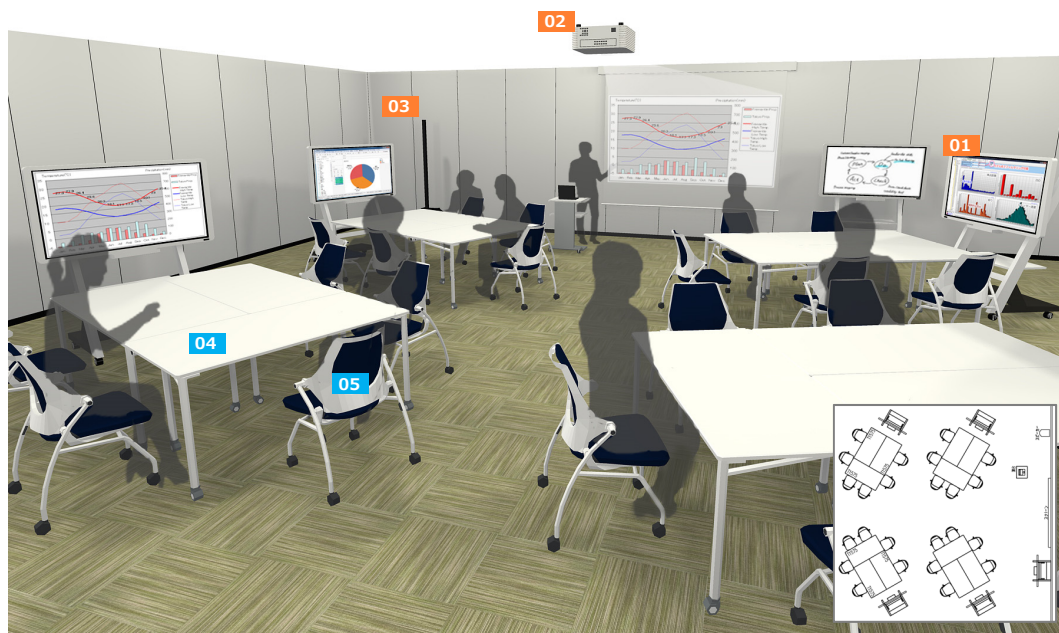

▶ Style 11 セミナールーム

▶ Style11 : セミナールーム

IWB D5520は、グループワークにも適したツールです。例えばグループで議論した結果の映像を講師のIWBに表示し、講師がその映像に書込みをしながらレビューを行います。さらにそれらは、プロジェクターで大画面に投影し、参加者全員に共有されます。より分かりやすくスマートな、新しいスタイルのセミナー/講義をご提案します。スタッキングで重ねられる大型のテーブルは、レイアウトを活発に変えるワークショップに最適です。チェアは、腰部にしっかりとフィットしつつ、肩部はフリーに動かせるため、アクティブな動きをサポートします。

外観	商品名	型番 (品種コード)
01	RICOH Interactive Whiteboard D5520	799174
02	RICOH PJ WUL6281	513992
03	パワースピーカー L1 Compact	CHW250

商品名	型番	寸法 (mm)
04 アクティブフィールド (折りたたみ型)	AFF-1507HNCL-WL	W1500×D750×H720
05 イプサチェア 肘無し ロッキング付	KLD150NGSW9W9B2	W597×D620×H880