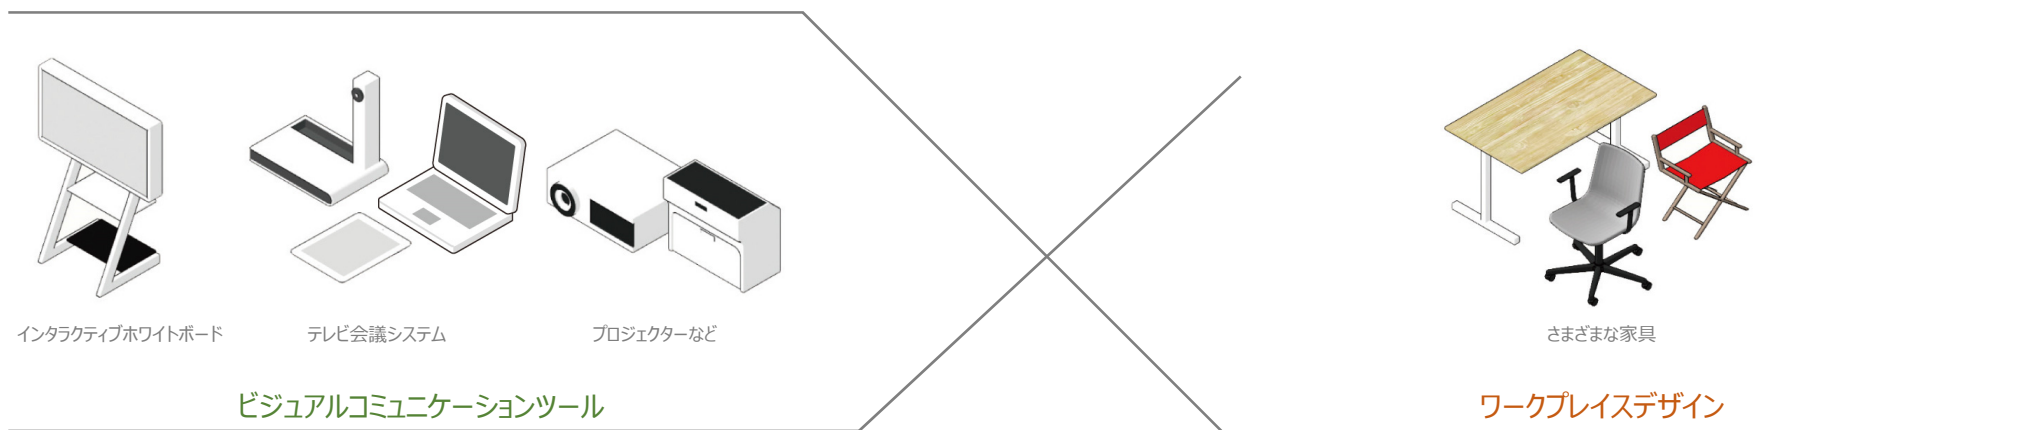

働き方改革をカタチにするオフィス空間デザイン

企業間競争や市場の変化など、経営をとりまく環境が大きく変わりつつあるなか、仕事の内容も変化が求められています。

標準化された業務フローに基づく定型的な業務は減少し、情報の分析や精度の高い情報へと加工する業務、グループで知恵を出し合い、アイデアやソリューションを生み出す“知識創造”へと急速にシフトしています。そうした仕事を可能にするには、必要に応じてすぐに集まったり、自由に意見を出し合ったりといったグループでのフレキシブルな活動が欠かせません。

また、アイデアの創出や深い思考など、何かに集中して取り組むといった行為も重要になります。これからのオフィスづくりには、こうした働き方を支援するという視点が求められています。

■ ビジュアルコミュニケーションとオフィス空間デザインによる新しい働き方

ミーティングスペースソリューションパッケージでは、ビジュアルコミュニケーションツールとシーンに応じた家具も含めた空間・スタイルをパッケージ化してご提案いたします。

シンプルな操作性と使いやすさにこだわったビジュアルコミュニケーションツールを通して、お客様に最適なミーティング環境の構築をサポートいたします。

情報の共有や意思決定を行う会議室など、質の高いコミュニケーションが求められる空間においては、ビジュアルコミュニケーションツールとシーンに応じた家具をパッケージ化してご提案いたします。