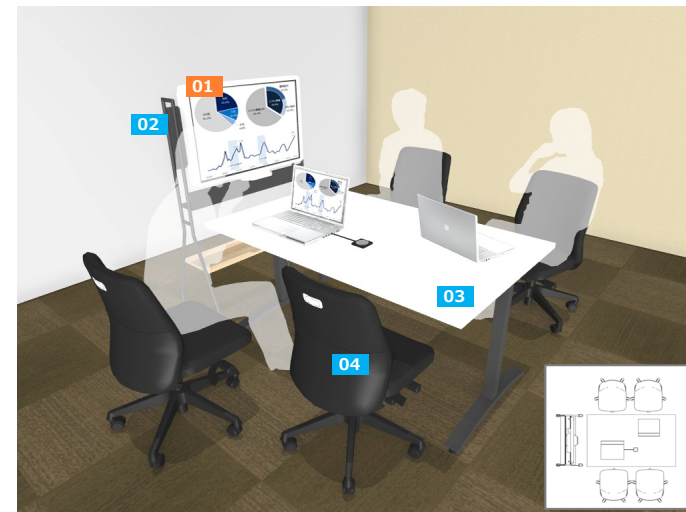

外観	商品名	型番 (品種コード)
01	RICOH Interactive Whiteboard D3210	755211

商品名	型番	寸法 (mm)
02 WF モニタースタンド	WF-MS32IWB LW	W900×D600×H1300
03 ロンナ 会議テーブル	NN-1509TAR W4/BK	W1500×D900×H720
04 事務イス カイル	KC-HL66SL BK	W610×D580×H936