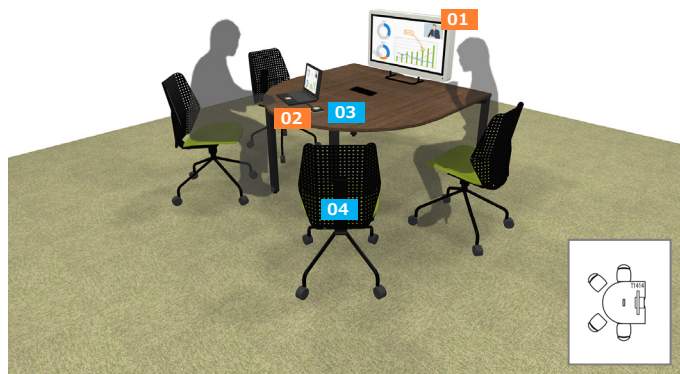

20~50

▶Style 09
役員会議室

▶Style 10
中会議室

▶Style 11
セミナールーム

10~20

4~10

▶Style 08
小会議室

▶Style 01
打ち合わせコーナー

▶Style 02
打ち合わせコーナー

▶Style 03
打ち合わせコーナー

▶Style 06
打ち合わせコーナー

▶Style 07
打ち合わせコーナー

2~4

▶Style 04
打ち合わせコーナー

▶Style 05
打ち合わせコーナー

クローズエリア

オープンエリア

▶Style 01・02・03 打ち合わせスペース

▶Style01 : IWB32インチデスクトップ

IWB D3210デスクトップと片アール型テーブルとの組み合わせにより、ミーティング参加者全員が同じ視線でストレスなく資料共有・書き込みができるスタイルです。片アール型の天板はミーティング参加者の座る位置を固定しないため、画面が見やすく、話しやすい位置で、適度な距離感で打ち合わせを進められます。