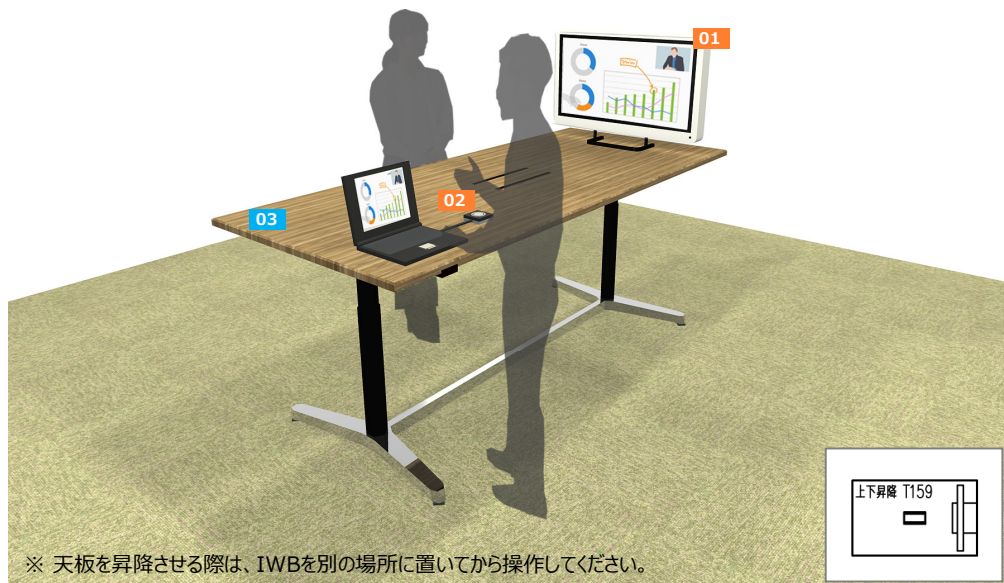

▶Style 04・05 打ち合わせスペース

▶Style04 : スタンディング IWB32インチ

IWB D3210デスクトップと電動上下昇降ミーティングテーブルとの組み合わせにより、スタンディングのちょっとしたミーティングから座っての会議までフレキシブルに対応できるスタイルです。スタンディングでのミーティングでは、短時間で集中した情報共有が行えたり、会話の雰囲気もよくなったりと、ミーティングも活性化します。

※ 天板を昇降させる際は、IWBを別の場所に置いてから操作してください。

外観	商品名	型番 (品種コード)
01	RICOH Interactive Whiteboard D3210	755211
02	ClickShare CSE200	CNT505

商品名	型番	寸法 (mm)
03 トイロ 上下昇降テーブル (角型) 配線あり	JZT-1509WA-APM	W1500×D900×H650~1250

▶Style05 : スタンディング、IWB55インチ

IWB D5520とハイテーブルを組み合わせたミーティングスタイルです。スタンディングミーティングで、短時間での集中討議や、クリエイティブな発想を支援します。また、台形型の天板は、IWB画面近くに立っても、後方の人の視界を遮らず、見やすいためチームコミュニケーションを円滑に運んだり、テレビ会議にも最適です。