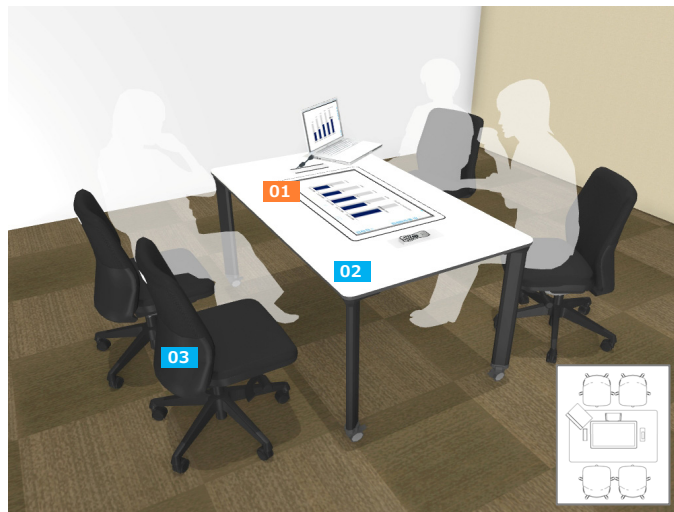

オープンエリア

▶Style 01・02・03 打ち合わせスペース

▶Style01 : IWB32インチデスクトップ

IWB D3210デスクトップと片アール型テーブルとの組み合わせにより、ミーティング参加者全員が同じ視線でストレスなく資料共有・書き込みができるスタイルです。片アール型の天板はミーティング参加者の座る位置を固定しないため、画面が見やすく、話しやすい位置で、適度な距離感で打ち合わせを進められます。

▶Style02 : IWB32インチ埋め込みテーブル

IWB D3210が天板に埋め込まれた専用テーブル (2019年夏発売予定) により、ミーティング参加者が画面を覗き込みながら打ち合わせをしたり、画面も180度回転が可能のため、対面型での打ち合わせや、図面レビュー用途など、従来には無い新しいスタイルのミーティングが可能となります。

外観	商品名	型番 (品種コード)
01 	RICOH Interactive Whiteboard D3210	755211