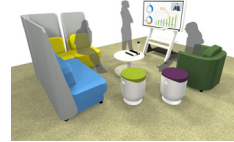

シンプルな操作性と使いやすさにこだわったビジュアルコミュニケーションツールを通して、お客様に最適なミーティング環境の構築をサポートいたします。

情報の共有や意思決定を行う会議室など、質の高いコミュニケーションが求められる空間においては、ビジュアルコミュニケーションツールとシーンに応じた家具をパッケージ化してご提案いたします。

会議室・ミーティングスペースの主なシーン

収容人数

50~

▶Style 12
大会議室

20~50

▶Style 09
役員会議室

▶Style 10
中会議室

▶Style 11
セミナールーム

10~20

4~10

▶Style 08
小会議室

▶Style 01
打ち合わせコーナー

▶Style 02
打ち合わせコーナー

▶Style 03
打ち合わせコーナー

▶Style 06
打ち合わせコーナー

▶Style 07
打ち合わせコーナー

2~4

▶Style 04
打ち合わせコーナー

▶Style 05
打ち合わせコーナー

クローズエリア

オープンエリア

▶Style 01・02・03 打ち合わせスペース

▶Style01 : IWB32インチデスクトップ

IWB D3210デスクトップと片アール型テーブルとの組み合わせにより、ミーティング参加者全員が同じ視線でストレスなく資料共有・書き込みができるスタイルです。片アール型の天板はミーティング参加者の座る位置を固定しないため、画面が見やすく、話しやすい位置で、適度な距離感で打ち合わせを進められます。