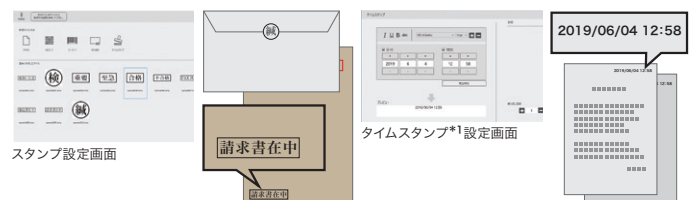

「今、書きたい」を実現

書きたい場所に手軽に印字可能

プリンターで通紙できないノートや段ボール。印刷するときに煩わしい設定が必要となるラベル、封筒、ハガキ。RICOH Handy Printerならだれでも簡単に印字が可能。作業効率が飛躍的に向上いたします。

※縦書きには専用アプリ「Handy Printer by RICOH」のAndroid™版またはWindows®版が必要です。

速乾性で水に強いインク

水にぬれてもにじみにくいのので、あらゆるシーンでご利用いただけます。

豊富なスタンプ

書類や封筒によく使うスタンプをご用意。また、伝票や取引記録、受付記録の印字に便利なタイムスタンプもご利用いただけます。

持ち運びに便利なハンディーサイズ

僅か315gはリンゴ1個分の重さ。使いたい場所に手軽に持ち運べ、コードレスで利用場所を選ばず業務フローの改善が図れます。

QRコードや画像の印刷にも対応

解像度600×600dpiに対応。テキストに加え、バーコードやQRコードの印字も可能です。さらに、画像やイラストなどを印刷することもできます。