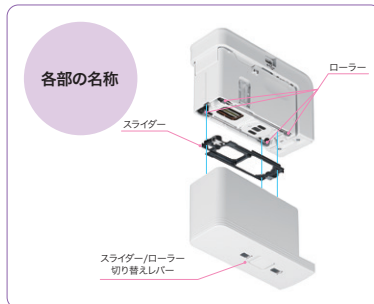

商品名	品種コード	JANコード	標準価格	備考
RICOH Handy Printer 用 インクヘッドカバー ホワイト	515913	4961311938399	2,400円	インクヘッドの乾燥を抑える為、 本体に取り付けるカバーです。
RICOH Handy Printer 用 インクヘッドカバー ブラック	515917	4961311941207	2,400円	

推奨品

商品名	品種コード	JANコード	標準価格	備考
リコー USB ケーブル I-USB157	150959	4549212288517	1,500円	本体充電用のケーブル (VCCI 対応)