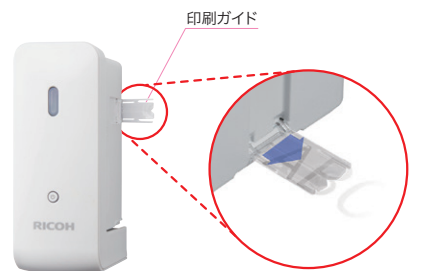

※縦書きには専用アプリ「Handy Printer by RICOH」のAndroid版またはWindows®版が必要です。

シーンにあわせた印刷モード

印刷したい内容に適した2つのモードを本体に搭載しています。

ローラーモード

テキスト、バーコード、QRコードをまっすぐ印字するのに適したモードです。

スライダモード

画像を印刷するのに適したモードで、本体を自由な方向に動かして印刷を行います。

※スライダモードは印字が曲がる場合があります。
※ヘッドサイズよりも大きいサイズの画像を印刷する際、印字結果に白スジやズレが発生します。

印刷開始位置をわかりやすく案内。

本体側面と、印刷ガイドが交差するところから印刷が開始されます。

アプリケーション

iOS、Android、Windows® 端末用アプリ「Handy Printer by RICOH」（無償公開中）

RICOH Handy Printerにデータを送信するためのアプリケーションです。直感的なインターフェースで誰でも簡単に操作でき、テキスト、バーコード、画像を印刷できます。