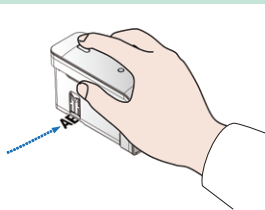

※縦書きには専用アプリ「Handy Printer by RICOH」のAndroid版またはWindows®版が必要です。

シーンにあわせた印刷モード

印刷したい内容に適した2つのモードを本体に搭載しています。

ローラーモード

テキスト、バーコード、QRコードをまっすぐ印字するのに適したモードです。

スライダモード

画像を印刷するのに適したモードで、本体を自由な方向に動かして印刷を行います。

※スライダモードは印字が曲がる場合があります。
※ヘッドサイズよりも大きいサイズの画像を印刷する際、印字結果に白スジやズレが発生します。

印刷開始位置をわかりやすく案内。

本体側面と、印刷ガイドが交差するところから印刷が開始されます。

アプリケーション

iOS、Android、Windows® 端末用アプリ「Handy Printer by RICOH」（無償公開中）

RICOH Handy Printerにデータを送信するためのアプリケーションです。直感的なインターフェースで誰でも簡単に操作でき、テキスト、バーコード、画像を印刷できます。