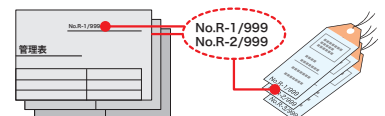

※バーコードの印刷には専用アプリ「Handy Printer by RICOH」のWindows®版が必要です。

■テキスト

※文字の種類、フォントサイズによっては文字の下部が欠けることがあります。(例: g, j, p, q, y)

■QRコード

最大12.7mm

■バーコード

最大13.5mm

※上記のテキスト、QRコード、バーコードは実寸になります。

部分的に切り抜き*1印刷が可能

パソコンに表示されている画面を部分的に切り抜いて印刷することができます。

※切り抜かれた画像は白黒で印刷されます。

便利で使いやすい連番モード*2

帳票やチケット、商品タグに便利な連番数字(ナンバリング)を印刷することができます。

数字の前に任意の文字列を設定したり、「1/999」のような形で印字することも可能です。

連番テキスト編集設定画面

*1 Windows®版のみ対応しています。*2 Windows®版とAndroid版のみ対応しています。