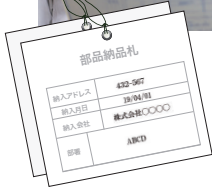

※バーコードの印刷には専用アプリ「Handy Printer by RICOH」のWindows®版が必要です。

■テキスト

※文字の種類、フォントサイズによっては文字の下部が欠けることがあります。(例: g, j, p, q, y)

■QRコード

最大12.7mm

■バーコード

最大13.5mm

※上記のテキスト、QRコード、バーコードは実寸になります。

部分的に切り抜き*1印刷が可能

パソコンに表示されている画面を部分的に切り抜いて印刷することができます。

※切り抜かれた画像は白黒で印刷されます。

便利で使いやすい連番モード*2

帳票やチケット、商品タグに便利な連番数字(ナンバリング)を印刷することができます。

数字の前に任意の文字列を設定したり、「1/999」のような形で印字することも可能です。

連番テキスト編集設定画面

*1 Windows®版のみ対応しています。*2 Windows®版とAndroid版のみ対応しています。

いろんな業務にフィット

製造

製造指示書へのQRコード

部品札への当て打ち

流通・小売・サービス

グリーティングカードへのメッセージ

熨斗への表書き・記名

※印字される文字の大きさに合わせた熨斗紙の使用をお勧めします。
※熨斗紙は店舗により異なります。

倉庫・物流

段ボールへのバーコード

※バーコードの印刷には専用アプリ「Handy Printer by RICOH」のWindows®版が必要です。
※段ボールの種類や状態によって、印字したバーコードが読み取れない場合があります。スライダモードをご利用いただくことで、読み取り精度の向上が図れますが、お客様先の使用環境にて十分評価の上、ご使用ください。

一般事務

名刺への追記

祝儀の記名

封筒への宛名・スタンプ