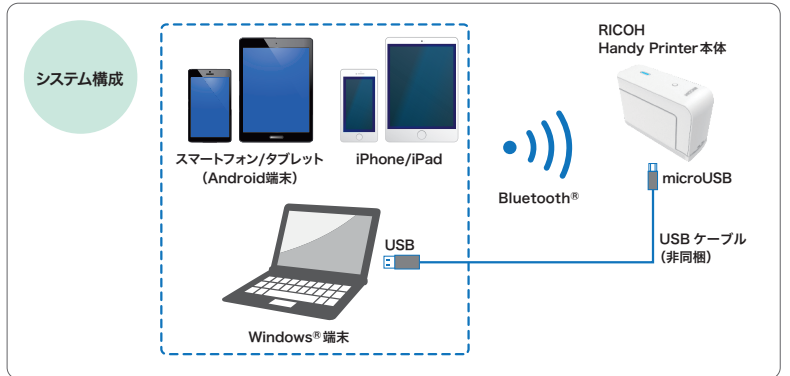

このカタログはRICOH Pro Cシリーズで印刷しています。

価格表

消耗品

商品名	品種コード	JANコード	標準価格	備考
RICOH インクカートリッジ HC01K	515912	4961311938382	5,000円	A4 5%チャート 320枚程度印字可能*

*実際の印刷可能枚数は、印刷内容、使用環境、メンテナンス回数によって変わります。

オプション(本体と同梱されているインクヘッドカバーを紛失、または破損時に必要となります。)

商品名	品種コード	JANコード	標準価格	備考
RICOH Handy Printer 用 インクヘッドカバー ホワイト	515913	4961311938399	2,400円	インクヘッドの乾燥を抑える為、 本体に取り付けるカバーです。
RICOH Handy Printer 用 インクヘッドカバー ブラック	515917	4961311941207	2,400円	

推奨品

商品名	品種コード	JANコード	標準価格	備考
リコー USB ケーブル I-USB157	150959	4549212288517	1,500円	本体充電用のケーブル (VCCI 対応)