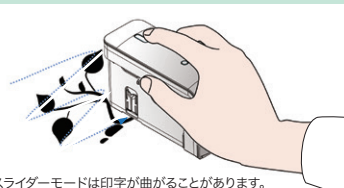

※縦書きには専用アプリ「Handy Printer by RICOH」のAndroid版またはWindows®版が必要です。

シーンにあわせた印刷モード

印刷したい内容に適した2つのモードを本体に搭載しています。

ローラーモード

テキスト、バーコード、QRコードをまっすぐ印字するのに適したモードです。

スライダモード

画像を印刷するのに適したモードで、本体を自由な方向に動かして印刷を行います。

※スライダモードは印字が曲がる場合があります。
※ヘッドサイズよりも大きいサイズの画像を印刷する際、印字結果に白スジやズレが発生します。

印刷開始位置をわかりやすく案内。

本体側面と、印刷ガイドが交差するところから印刷が開始されます。

アプリケーション

iOS、Android、Windows® 端末用アプリ「Handy Printer by RICOH」（無償公開中）

RICOH Handy Printerにデータを送信するためのアプリケーションです。直感的なインターフェースで誰でも簡単に操作でき、テキスト、バーコード、画像を印刷できます。