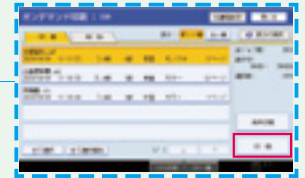

PCから印刷指示

印刷

[通常印刷]でOK。PCに特別な設定をする必要はありません。

- コンピュータ名：pc01
- ユーザー名：tanaka

私書箱を選択

私書箱機能

自分の[私書箱*]を選択します。

*印刷ジョブは利用者ごとに分けられて複合機に蓄積されます。この利用者ごとの保存場所を「私書箱」と呼びます。「私書箱」は、印刷を実行したPCの情報を元に自動で作られます。管理者によるユーザー登録などは必要ありません。

コンピュータ名とユーザー名が表示されます。

※私書箱の単位は「A.コンピュータ名+ユーザー名(初期値)」[B.ユーザー名][C.ログインユーザー名(プリンタードライバーの指定)]となります。

印刷ジョブを選択して印刷

オンデマンド印刷

複合機の操作パネルからジョブを選択し、印刷します。

私書箱設定

私書箱の表示名や私書箱をソートするためのラベル色は、利用者の方が使いやすいように自分で変更できます。また、私書箱には暗証番号も設定可能。他人に自分の印刷ジョブを見られたくない利用者の方も安心してご利用いただけます。