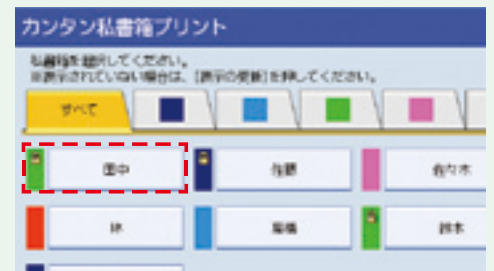

左画面のように設定を行った際の私書箱表示。