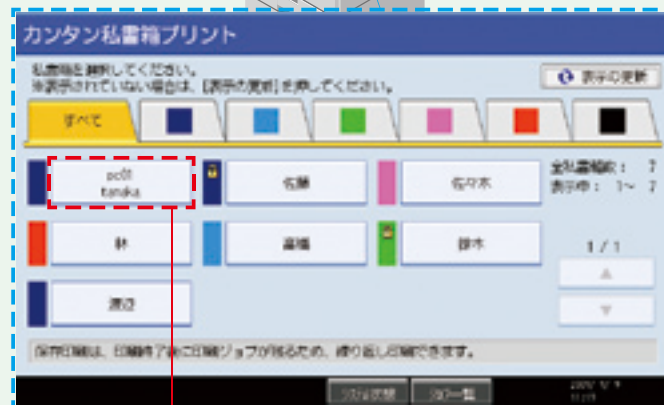

複合機の操作パネルで印刷ジョブを選び、[印刷]を押すと、はじめて出力されるため、自分の印刷物は確実に自分が受け取れます。

間違えて印刷指示を出しても、複合機の操作パネルで削除できるから大丈夫。ミスプリントが減らせます。

印刷物の混入による仕分け作業がなくなります。

機密文書も他の人に見られる心配がないから安心。

印刷物の紛失による情報漏洩のリスクを減らせます。

imago カンタン私書箱プリントなら管理レスでオンデマンド印刷環境をカンタンに実現できます!

PCから印刷指示

印刷

[通常印刷]でOK。PCに特別な設定をする必要はありません。

- コンピュータ名：pc01
- ユーザー名：tanaka

私書箱を選択

私書箱機能

自分の[私書箱*]を選択します。

*印刷ジョブは利用者ごとに分けられて複合機に蓄積されます。この利用者ごとの保存場所を「私書箱」と呼びます。「私書箱」は、印刷を実行したPCの情報を元に自動で作られます。管理者によるユーザー登録などは必要ありません。

コンピュータ名とユーザー名が表示されます。

※私書箱の単位は「A.コンピュータ名+ユーザー名(初期値)」[B.ユーザー名][C.ログインユーザー名(プリンタードライバーの指定)]となります。

印刷ジョブを選択して印刷

オンデマンド印刷

複合機の操作パネルからジョブを選択し、印刷します。

私書箱設定

私書箱の表示名や私書箱をソートするためのラベル色は、利用者の方が使いやすいように自分で変更できます。また、私書箱には暗証番号も設定可能。他人に自分の印刷ジョブを見られたくない利用者の方も安心してご利用いただけます。