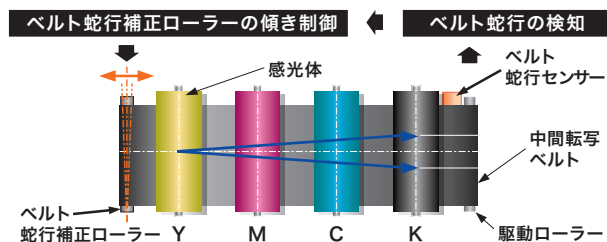

高精度な制御で色ズレを軽減

●中間転写ベルトの蛇行制御

中間転写ベルトの蛇行を検出して補正することで、横方向の色ズレを軽減します。