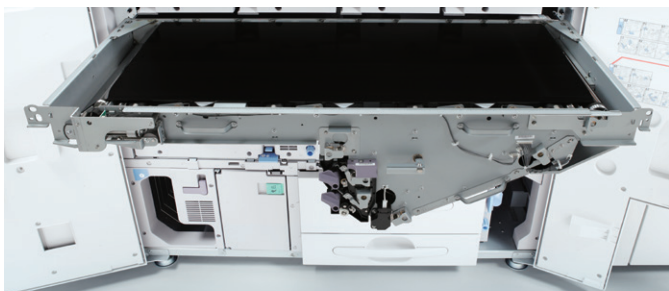

ブレのないリアルな美しさ。

High Quality

連続印刷時でも、安定した高精細画質を追求。

カラーPxPトナーを採用

リコー独自の重合法(エステル伸長重合法)によるオイルレスのカラー PxPトナーの均一な微粒子が滑らかなドットを再現し、ざらつきの少ない高画質を実現。オイルレス定着のため、水性ペンでの書き込みや付せんの貼付けが可能です。

リアル1,200dpiの高解像度で、高精細な画像を実現

リアル1,200dpiの高解像度により、文字・細線を鮮明に、画像をリアルに再現し、プロのニーズに応える高画質を提供します。

写真

シームレス中間転写ベルト採用で優れた画質安定性を実現

ベルト上に継ぎ目のないシームレス中間転写ベルトを採用。その上に2連のクリーニングブレードを搭載することで、ベルト上の使用済みトナーを確実に除去します。これによりベルト表面を最適な状態に維持することができ、安定した高画質の出力が可能になりました。また、ベルト上の全ての面に画像を配置できるため、高い生産性も実現しています。

長寿命感光体

長寿命感光体(Advanced Stabilization OPC)を搭載。自社開発材料を使用したオーバーコート層により膜が減りづらく電位が安定することから、連続ジョブでの色再現が安定します。