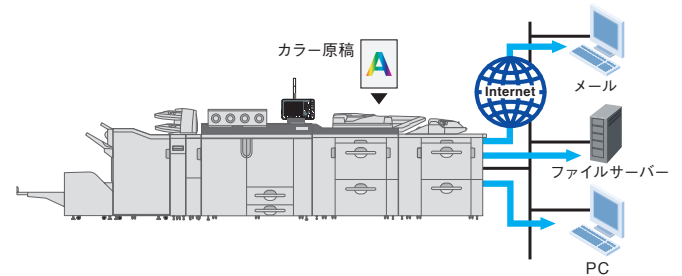

業務効率化を実現。

Scan

RICOH Pro C901S Graphic Arts +のみ対応。

ペーパーレス化により、
オフィスの効率化と省資源化を推進。

フルカラー・モノクロ75ページ/分の高速スキャン

スキャン読み取り速度はフルカラー 75 ページ / 分*、モノクロ 75 ページ / 分*の高速読み取りを実現しています。

* A4横送り、200dpi文字モード。原稿サイズ混載時は除く。Fiery Remote Scan時は、フルカラー50ページ/分、モノクロ50ページ/分になります。

カラーでもデータ容量が軽い「クリアライトPDF」

カラー原稿の色文字 / 黒文字領域と写真領域を別々に処理することにより、従来のスキャン画像よりも大幅にデータ容量が軽いPDFデータ*に変換することが可能になりました。読み取り解像度は、200/300/400/600dpi から選択できます。

* 画像によって圧縮率は異なります。
※原稿の画質によっては、期待通りのデータサイズや画質を得られない場合があります。

Fiery Remote Scanに対応

Fiery Remote Scan の多彩なスキャナー機能を搭載。600dpi の高画質読み取りに加え、PDF・TIFF・JPEG のファイル形式に対応しています。

多彩なスキャン方法

スキャンした文書はネットワーク上の共有フォルダー (SMB) や FTP サーバー、Eメール*宛先に直接保存・送信できます。また、Web Image Monitor でデータをダウンロードするための URL を送信することも可能です。利用目的や業務フロー、ネットワーク環境に合わせて最適なスキャンング方法をお選びいただけます。

* Eメールできる環境が別途必要になります。