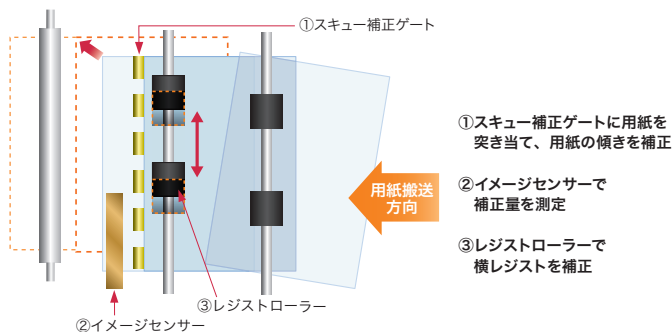

幅広い用紙に対応するオイルレス定着機構

熱量を十分に確保できる定着ユニットを搭載し、厚紙でも高い定着性を実現。薄紙コート紙での定着分離性にも優れ、幅広い用紙に対応が可能です。

定着ユニット

白紙の混在を軽減する重送検知機構

用紙の透過光を検出することにより、重送による白紙の混入を軽減し、業務の効率化および生産性の向上を実現します。

表裏見当の精度を高める高精度スキュー&レジスト調整機構

スキューと横方向のレジストを別々に制御するリコー独自のレジスト調整機構を搭載しました。突き当て方式によりスキュー補正精度が向上。イメージセンサーで用紙端部を検出して補正量を検出し、レジストローラーを移動させることで優れた横レジスト精度を実現しています。