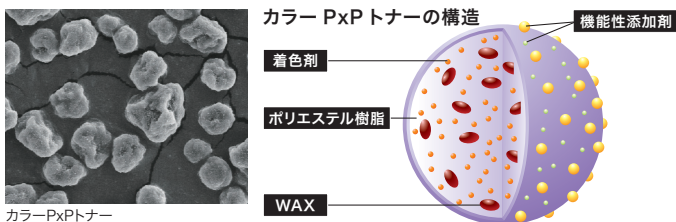

ブレのないリアルな美しさ。

High Quality

連続印刷時でも、安定した高精細画質を追求。

カラーPxPトナーを採用

リコー独自の重合法(エステル伸長重合法)によるオイルレスのカラー PxPトナーの均一な微粒子が滑らかなドットを再現し、ざらつきの少ない高画質を実現。オイルレス定着のため、水性ペンでの書き込みや付せんの貼付けが可能です。

リアル1,200dpiの高解像度で、高精細な画像を実現

リアル1,200dpiの高解像度により、文字・細線を鮮明に、画像をリアルに再現し、プロのニーズに応える高画質を提供します。

写真

シームレス中間転写ベルト採用で優れた画質安定性を実現

ベルト上に継ぎ目のないシームレス中間転写ベルトを採用。その上に2連のクリーニングブレードを搭載することで、ベルト上の使用済みトナーを確実に除去します。これによりベルト表面を最適な状態に維持することができ、安定した高画質の出力が可能になりました。また、ベルト上の全ての面に画像を配置できるため、高い生産性も実現しています。

長寿命感光体

長寿命感光体(Advanced Stabilization OPC)を搭載。自社開発材料を使用したオーバーコート層により膜が減りづらく電位が安定することから、連続ジョブでの色再現が安定します。

摩耗耐久性を向上させたCTL (Charge Transport Layer) と静電耐久性を改良したIL (Intermediate Layer) を採用することにより高い耐久性を実現。

優れた色再現を実現する画像濃度制御

トナーの付着量を検知するセンサーにより、中間転写ベルト上のトナー量をつねに監視。リアルタイムにトナー補給制御部へフィードバックすることで、安定したカラー濃度を実現します。また、表面電位センサーにより、感光体の感度変化を検知し、レーザー光量制御部へフィードバック。最大濃度だけでなく、中間濃度の安定性も高め、優れた色再現を発揮します。