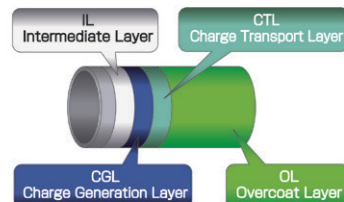

ブレのないリアルな美しさ。

High Quality

連続印刷時でも、安定した高精細画質を追求。

カラーPxPトナーを採用

リコー独自の重合法(エステル伸長重合法)によるオイルレスのカラー PxPトナーの均一な微粒子が滑らかなドットを再現し、ざらつきの少ない高画質を実現。オイルレス定着のため、水性ペンでの書き込みや付せんの貼付けが可能です。

リアル1,200dpiの高解像度で、高精細な画像を実現

リアル1,200dpiの高解像度により、文字・細線を鮮明に、画像をリアルに再現し、プロのニーズに応える高画質を提供します。

写真

シームレス中間転写ベルト採用で優れた画質安定性を実現

ベルト上に継ぎ目のないシームレス中間転写ベルトを採用。その上に2連のクリーニングブレードを搭載することで、ベルト上の使用済みトナーを確実に除去します。これによりベルト表面を最適な状態に維持することができ、安定した高画質の出力が可能になりました。また、ベルト上の全ての面に画像を配置できるため、高い生産性も実現しています。

長寿命感光体

長寿命感光体(Advanced Stabilization OPC)を搭載。自社開発材料を使用したオーバーコート層により膜が減りづらく電位が安定することから、連続ジョブでの色再現が安定します。

摩耗耐久性を向上させたCTL (Charge Transport Layer) と静電耐久性を改良したIL (Intermediate Layer) を採用することにより高い耐久性を実現。

優れた色再現を実現する画像濃度制御

トナーの付着量を検知するセンサーにより、中間転写ベルト上のトナー量をつねに監視。リアルタイムにトナー補給制御部へフィードバックすることで、安定したカラー濃度を実現します。また、表面電位センサーにより、感光体の感度変化を検知し、レーザー光量制御部へフィードバック。最大濃度だけでなく、中間濃度の安定性も高め、優れた色再現を発揮します。