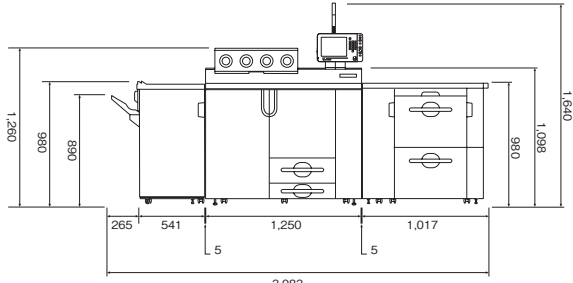

※詳細は、販売担当者にご確認ください。

RICOH Pro C901/C901S Graphic Arts + 外形寸法

(単位:mm)

<スタンダードモデル>

RICOH Pro C901 Graphic Arts +

RICOH Pro C901 Graphic Arts +
 imagio 3000枚フィニッシャー SR5000
 リコー A3LCT RT5050

<カラーコントローラーの外形寸法>

リコー カラーコントローラー E-42