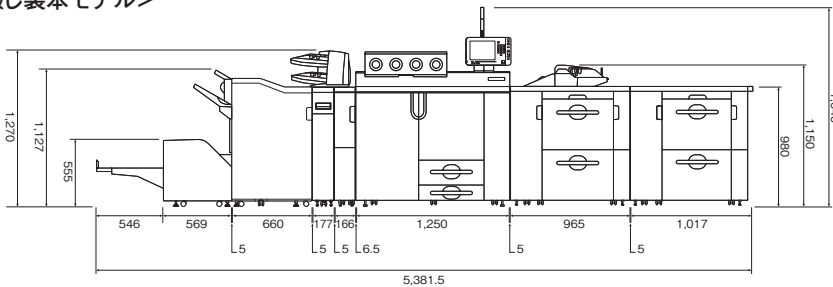

奥行き 483

<スタンダードモデル>

RICOH Pro C901S Graphic Arts +

RICOH Pro C901S Graphic Arts +
 リコー 2500枚フィニッシャー SR5020

EFI FACI Kit

(リコー カラーコントローラー E-42搭載時)

奥行き 1,000

<中綴じ製本モデル>