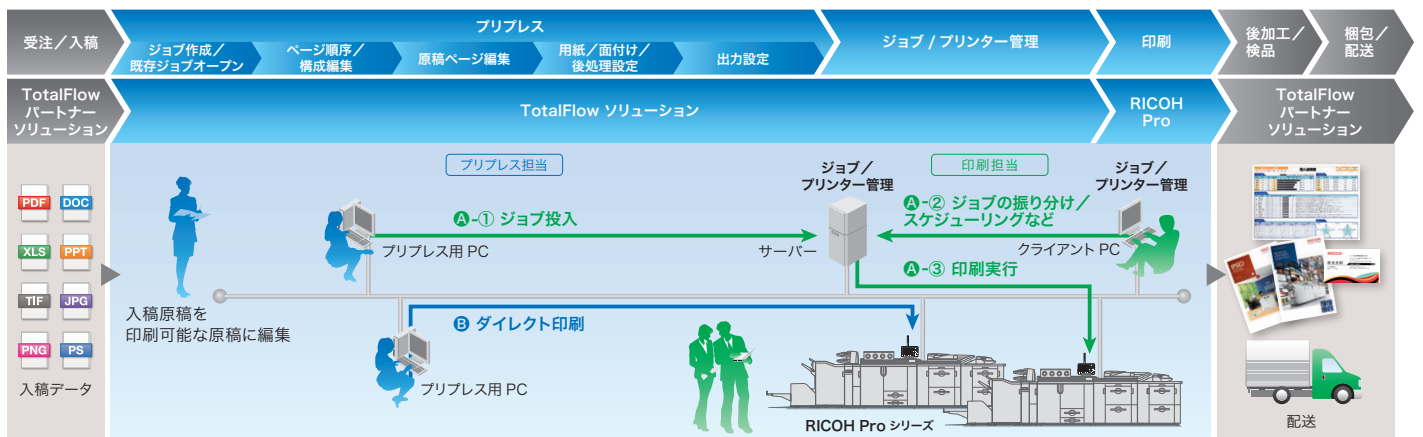

※詳細は販売担当者へご確認ください。

■ バリアブルプリント対応

業界標準のPPMLに加え、FreeForm/FreeForm2、PDF/VT など、主要なバリアブルプリント言語に対応。ワン・トゥ・ワン・マーケティングの促進など、目的に応じて柔軟にバリアブルプリント環境を構築することができます。

<印刷アプリケーション例>

DM

トランスプロモ

成績表

※別途、後加工が必要なものも一部含まれています。 ※データ作成に別途、VDPソフトウェアが必要なものも含まれています。

■ ジョブ作成から出力、後処理までを効率化するソリューション ■

TotalFlow

『TotalFlow』は、リコーが提案するプロダクションプリンティングのソリューションブランド。オープンアーキテクチャーをベースにリコーが開発したソフトウェアをはじめ、パートナー製品、プロフェッショナルサービスなどで構成され、高性能プロダクションプリンター『RICOH Pro』シリーズと合わせて最適なソリューションをワンストップでご提供します。