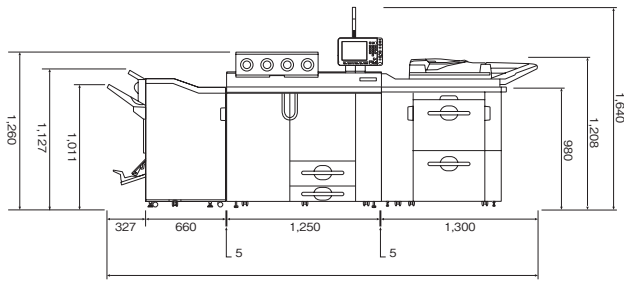

<スタンダードモデル>

RICOH Pro C901S Graphic Arts +