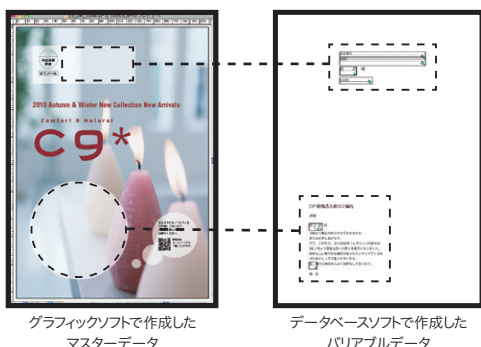

■主な機能

- キャリブレーション
- トレイ調整
- バックアップ/復帰
- カラー管理
- Paper Catalog
- バリエーション印刷データソース
- 2色印刷マッピング*
- 仮想プリンター
- ユーザーアカウント作成

* オプションのEFI Fiery Graphic Arts Package, Premium Edition Plusの機能です。

サーバープリセット

あらかじめカラーコントローラーで設定した印刷設定のプリセットパターンを、クライアントPCからジョブプロパティを開くことなく待機キュー上のジョブに適用可能。これにより設定間違いを軽減するとともに、業務効率の向上が図れます。

Fiery Ticker

スクリーンセーバータイプのステータス表示ツールで、マシンおよびジョブの状態の確認をすることができます。

■主な機能

- 処理中、印刷中のジョブの進行状況
- エラーメッセージ
- トレイ情報

FreeForm

FreeFormを利用したバリエーション印刷では、専用ソフトは不要です。マスターデータはあらかじめカラーコントローラーに送信してRIP済みジョブとしておき、必要に応じてバリエーションデータと組み合わせることで出力するため、バリエーション印刷でボトルネックとなるRIP処理時間の短縮が可能となります。

出力指示の自動化

【Hot Folders】

プリントオプション設定や面付け設定をPostScript®およびPDFファイルに適用した、カラーコントローラーに送信するクライアント用ユーティリティです。作業者のクライアントPCから印刷ファイル(PDF/PostScript®/TIFF/EPS等)をドラッグ&ドロップするだけで直接印刷が可能となります。同じ設定を繰り返し使う場合に用いると、手間なく自動処理が行えます。