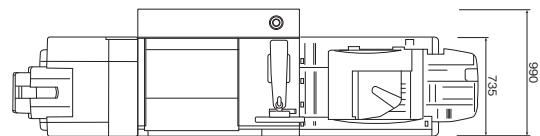

<各モデル共通奥行き>

RICOH Pro C901S Graphic Arts +