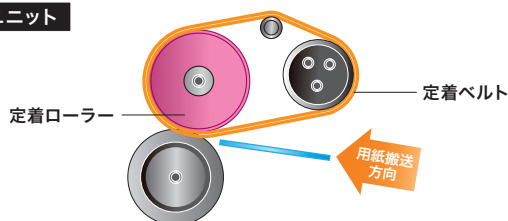

連続プリントスピード90ページ/分*

フルカラー/モノクロともに90ページ/分*の高速出力が可能です。さらに用紙搬送の紙間隔を狭くすることで、A3サイズは50ページ/分の高生産性を実現しました。短納期への対応力が求められるプリント・オンデマンドビジネスにおいて、お客様の市場競争力を大きく高めます。

* A4横送り、60~300g/m²紙出力時。

ワイドな用紙サイズと印字領域に対応

用紙サイズはA5から330.2×487.7mm(13×19.2インチ)*まで幅広く対応。また、320×480mmの領域まで印字が可能。A4フルトンボ2面付けの出力までサポートしました。

* RICOH Pro C901 Graphic Arts +にオプションのリコー A3LCT RT5050装着時。
RICOH Pro C901S Graphic Arts +は標準で対応。

350g/m²までの厚紙に対応

新たに301~350g/m²の厚紙に対応*。60~350g/m²までの幅広い用紙対応力*で、薄紙コート紙からパッケージ、スタンドPOPなどの厚紙までお客様の印刷業務の幅を拡大いたします。

* RICOH Pro C901 Graphic Arts +にオプションのリコー A3LCT RT5050装着時。
RICOH Pro C901S Graphic Arts +は標準で対応。

優れた用紙搬送を実現するエアアシスト給紙

大量給紙トレイ*にエアアシスト給紙を搭載。密着しやすいコート紙やアート紙のさばき効果の向上により、用紙搬送をスムーズに行え、重送(多枚送り)を低減。大量印刷時においても、優れた用紙搬送を実現します。

* RICOH Pro C901 Graphic Arts +にオプションのリコー A3LCT RT5050装着時。
RICOH Pro C901S Graphic Arts +は標準で搭載。

幅広い用紙に対応するオイルレス定着機構

熱量を十分に確保できる定着ユニットを搭載し、厚紙でも高い定着性を実現。薄紙コート紙での定着分離性にも優れ、幅広い用紙に対応が可能です。

定着ユニット

白紙の混在を軽減する重送検知機構

用紙の透過光を検出することにより、重送による白紙の混入を軽減し、業務の効率化および生産性の向上を実現します。

表裏見当の精度を高める高精度スキュー&レジスト調整機構

スキューと横方向のレジストを別々に制御するリコー独自のレジスト調整機構を搭載しました。突き当て方式によりスキュー補正精度が向上。イメージセンサーで用紙端部を検出して補正量を検出し、レジストローラーを移動させることで優れた横レジスト精度を実現しています。

生産性を高める最大12,100枚*1の大量給紙

本体給紙に加え、オプションの大量給紙トレイ*2と手差しトレイを加えると、最大12,100枚*1の大量給紙を実現します。

*1 PPC用紙 タイプ6000(70W)使用時。

*2 リコー A3LCT RT5050(RICOH Pro C901 Graphic Arts +は2連続まで可能。RICOH Pro C901S Graphic Arts +は1台まで装着可能。)

マシンを止めないリミットレス給紙

用紙切れの場合でも同一紙種・同一サイズの紙が他のトレイに入っていれば、自動的に該当するトレイから給紙を継続するため、その間に用紙切れトレイへの用紙補給が可能です。

マシンを止めずにトナーボトル交換が可能

本体内部にサブホッパー(トナータンク)を装備し、トナーボトルが空になった場合でも、サブホッパーからトナーを自動補給します。稼働中でもトナーボトル交換が行え、トナー切れによるダウンタイムを軽減します。