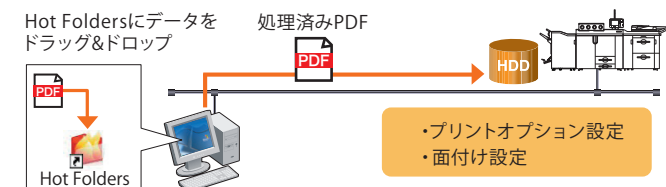

Fiery Ticker

スクリーンセーバータイプのステータス表示ツールで、マシンおよびジョブの状態の確認をすることができます。

■主な機能

- 処理中、印刷中のジョブの進行状況
- エラーメッセージ
- トレイ情報

FreeForm

FreeFormを利用したバリエーション印刷では、専用ソフトは不要です。マスターデータはあらかじめカラーコントローラーに送信してRIP済みジョブとしておき、必要に応じてバリエーションデータと組み合わせることで出力するため、バリエーション印刷でボトルネックとなるRIP処理時間の短縮が可能となります。

出力指示の自動化

【Hot Folders】

プリントオプション設定や面付け設定をPostScript®およびPDFファイルに適用した、カラーコントローラーに送信するクライアント用ユーティリティです。作業者のクライアントPCから印刷ファイル(PDF/PostScript®/TIFF/EPS等)をドラッグ&ドロップするだけで直接印刷が可能となります。同じ設定を繰り返し使う場合に用いると、手間なく自動処理が行えます。