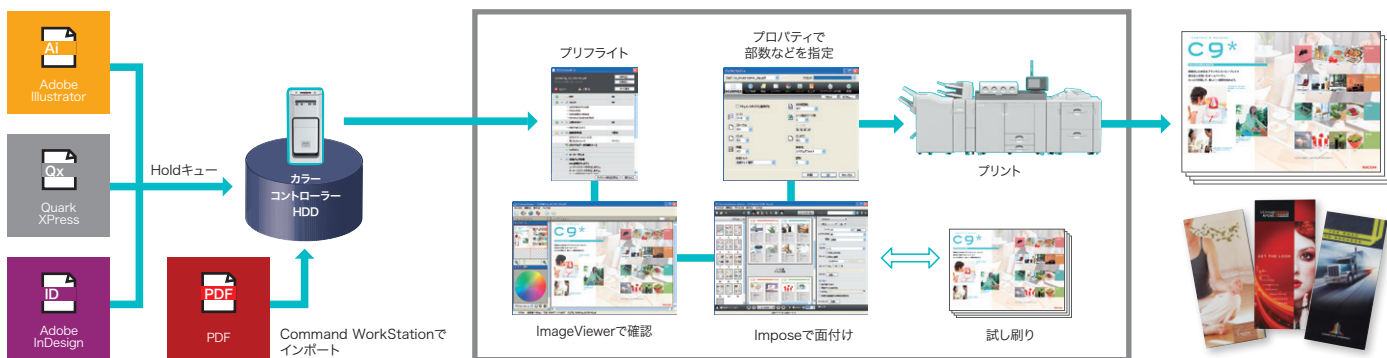

高精度な制御で色ズレを軽減

●中間転写ベルトの蛇行制御

中間転写ベルトの蛇行を検出して補正することで、横方向の色ズレを軽減します。

●中間転写ベルトの速度制御

中間転写ベルトの搬送速度を検知して速度を一定に調整することで、縦方向の色ズレを軽減します。

効率的なプリントワークフローと高速/高画質印刷を追求した高性能カラーコントローラー

RICOH Pro C901/C901S Graphic Arts +に64ビットアーキテクチャーを採用したカラーコントローラーをご用意しました。Adobe社純正PostScript 3(CPSI 3019)を搭載し、複雑なジョブの高速処理と高画質印刷を両立。また、新たなカラー印刷機能も搭載し、より高品位な印刷画質を追求しています。

※写真はカラーコントローラーにオプションのEFI/FACI Kitを装着したものです。

印刷順序を正確に制御する「送信順印刷」

データサイズに関わらず、印刷順序を制御することができる機能です。0~300秒のタイムアウト設定を行い、時間内にFieryコントローラーに投入されたジョブ群にグループIDを付与して、データサイズにより、意図せず印刷順序が入れ替わることなく、送信順通りの印刷を行うことができます。