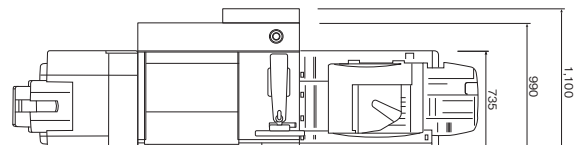

リコー エア分離ユニット タイプ5000 装着時