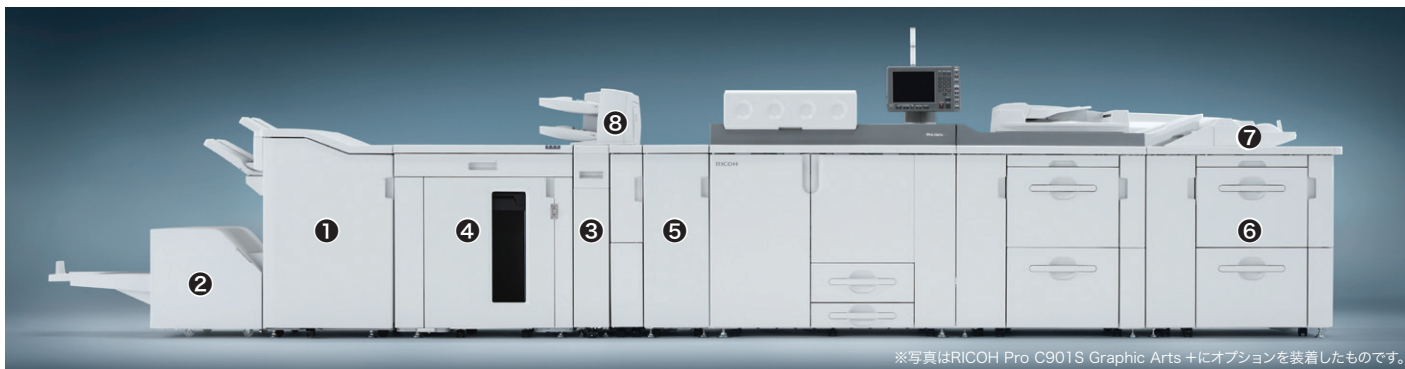

※写真はRICOH Pro C901S Graphic Arts +にオプションを装着したものです。

リコー 2500枚フィニッシャー SR5020 ①

紙揃え機能を搭載したスタック枚数2,500枚 (A4横送り)のフィニッシャー。100枚*の4ポジションステープルが可能です。

* A4サイズ、80g/m²以下。用紙種類、紙厚などのご使用条件によって異なる場合があります。

●高生産性をキープする

5枚プレスタック機構を搭載

フィニッシャー内に用紙をプレスタックすることにより、ステープル時の生産性を向上します。 ※2ヶ所止めステープル時。

●ステープラー針自動カット機構を搭載

原稿の少数枚、多数枚時ともに、ステープル針の絡じ重なりのない自然な仕上がりを実現します。

●最大20枚* (80ページ)の中綴じ機能を搭載
最大20枚* (80ページ)の中綴じ製本が可能。資料等の作成をますます効率化します。

* 80g/m²以下。用紙種類、紙厚などのご使用条件によって異なる場合があります。

●一時停止 / 再開ボタンを搭載

ワンタッチで印刷の停止/再開が行えるボタンを装備。大量プリント中も、必要なドキュメントがすばやく取り出せます。

■ リコー 2穴パンチユニット PU5020

リコー 2500枚フィニッシャー SR5020用の2穴パンチユニット。出力後の後処理作業を軽減します。

リコー トリマー TR5020 ②

リコー 2500枚フィニッシャー SR5020と連動し、中綴じ製本の小口断裁が可能。クオリティの高い仕上がりを実現します。

リコー 用紙冷却ユニット タイプ5000 ⑤

印刷された用紙を冷却するオプションです。

imagio 3000枚フィニッシャー SR5000

紙揃え機能を搭載したスタック枚数3,000枚 (A4横送り)のフィニッシャー。100枚*の4ポジションステープルが可能です。

* A4サイズ、80g/m²以下。用紙種類、紙厚などのご使用条件によって異なる場合があります。

●高生産性をキープする

3枚プレスタック機構を搭載

フィニッシャー内に用紙をプレスタックすることにより、ステープル時の生産性を向上します。 ※1ヶ所止めステープル時。

●ステープラー針自動カット機構を搭載

●一時停止 / 再開ボタンを搭載

■ imagio 2/3穴パンチユニット PU5000

imagio 3000枚フィニッシャー SR5000用のパンチユニット。2穴はもちろん、3穴にも対応しているので、ドキュメントの種類に合わせて使い分けられます。

imagio Z折りユニット ZF4000 ③

リコー 2500枚フィニッシャー SR5020、imagio 3000枚フィニッシャー SR5000に、用紙のZ折り*機能を付加する imagio Z折りユニット ZF4000をご用意。例えば、A4との混在出力時にA3をZ型に折ることができます。また、ソートやステープルの同時設定も可能です。

* リコー 5000枚スタッカー SK5010には排紙できません。

リコー 5000枚スタッカー SK5010 ④

最大5,000枚*収容可能な台車付きスタッカー。2連装着することで、最大10,000枚の排紙が可能です。

* 用紙種類、紙厚などのご使用条件によって異なる場合があります。

■ リコー ペーパーカート タイプ5010

リコー 5000枚スタッカー SK5010用の増設用台車です。

リコー エア分離ユニット タイプ5000

定着ニップ出口部分に取り付けられた8箇所のノズルから、用紙先端に向けて空気を噴射することにより、定着部での用紙の分離搬送性を向上させるオプションです。これにより、薄紙コート紙などコシの弱い用紙を印刷する際に、用紙先端の印刷可能領域を拡げることが可能になります。