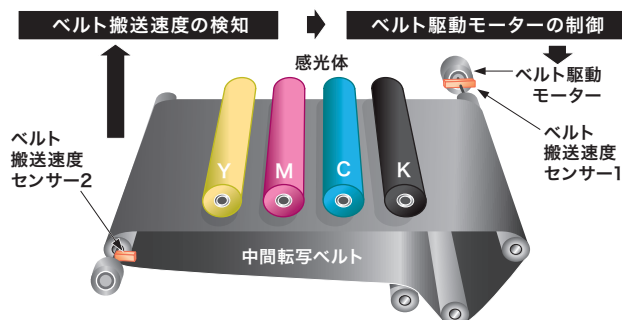

摩耗耐久性を向上させたCTL (Charge Transport Layer) と静電耐久性を改良したIL (Intermediate Layer) を採用することにより高い耐久性を実現。

優れた色再現を実現する画像濃度制御

トナーの付着量を検知するセンサーにより、中間転写ベルト上のトナー量をつねに監視。リアルタイムにトナー補給制御部へフィードバックすることで、安定したカラー濃度を実現します。また、表面電位センサーにより、感光体の感度変化を検知し、レーザー光量制御部へフィードバック。最大濃度だけでなく、中間濃度の安定性も高め、優れた色再現を発揮します。

高精度な制御で色ズレを軽減

●中間転写ベルトの蛇行制御

中間転写ベルトの蛇行を検出して補正することで、横方向の色ズレを軽減します。

●中間転写ベルトの速度制御

中間転写ベルトの搬送速度を検知して速度を一定に調整することで、縦方向の色ズレを軽減します。

効率的なプリントワークフローと高速/高画質印刷を追求した高性能カラーコントローラー

RICOH Pro C901/C901S Graphic Arts +に64ビットアーキテクチャーを採用したカラーコントローラーをご用意しました。Adobe社純正PostScript 3(CPSI 3019)を搭載し、複雑なジョブの高速処理と高画質印刷を両立。また、新たなカラー印刷機能も搭載し、より高品位な印刷画質を追求しています。

※写真はカラーコントローラーにオプションのEFI/FACI Kitを装着したものです。

印刷順序を正確に制御する「送信順印刷」

データサイズに関わらず、印刷順序を制御することができる機能です。0~300秒のタイムアウト設定を行い、時間内にFieryコントローラーに投入されたジョブ群にグループIDを付与して、データサイズにより、意図せず印刷順序が入れ替わることなく、送信順通りの印刷を行うことができます。