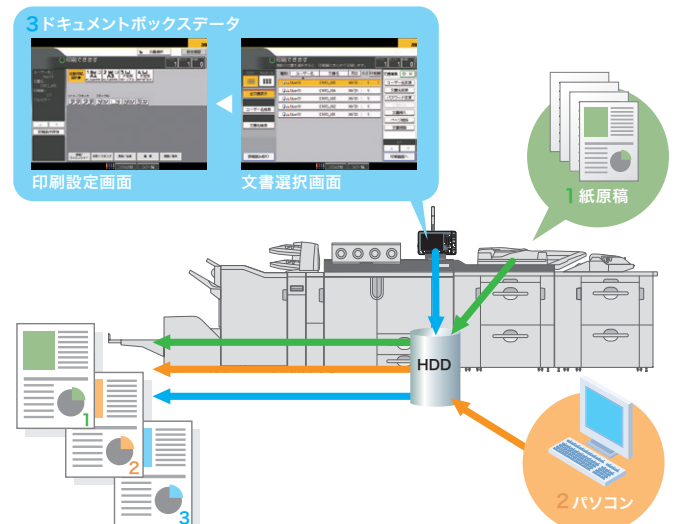

■異なるアプリケーションで作成された文書をまとめて印刷

紙原稿、電子原稿、作成したアプリケーションの違いなどの区別なく、ドキュメントボックスに蓄積された2つ以上の原稿それぞれを結合し、1つの文書として保管・出力できます。