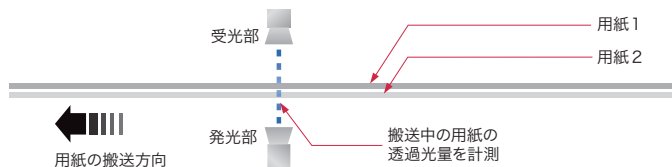

白紙の混在を軽減する重送検知機構

用紙の透過光を検出することにより、重送による白紙の混入を軽減し、業務の効率化および生産性の向上を実現します。