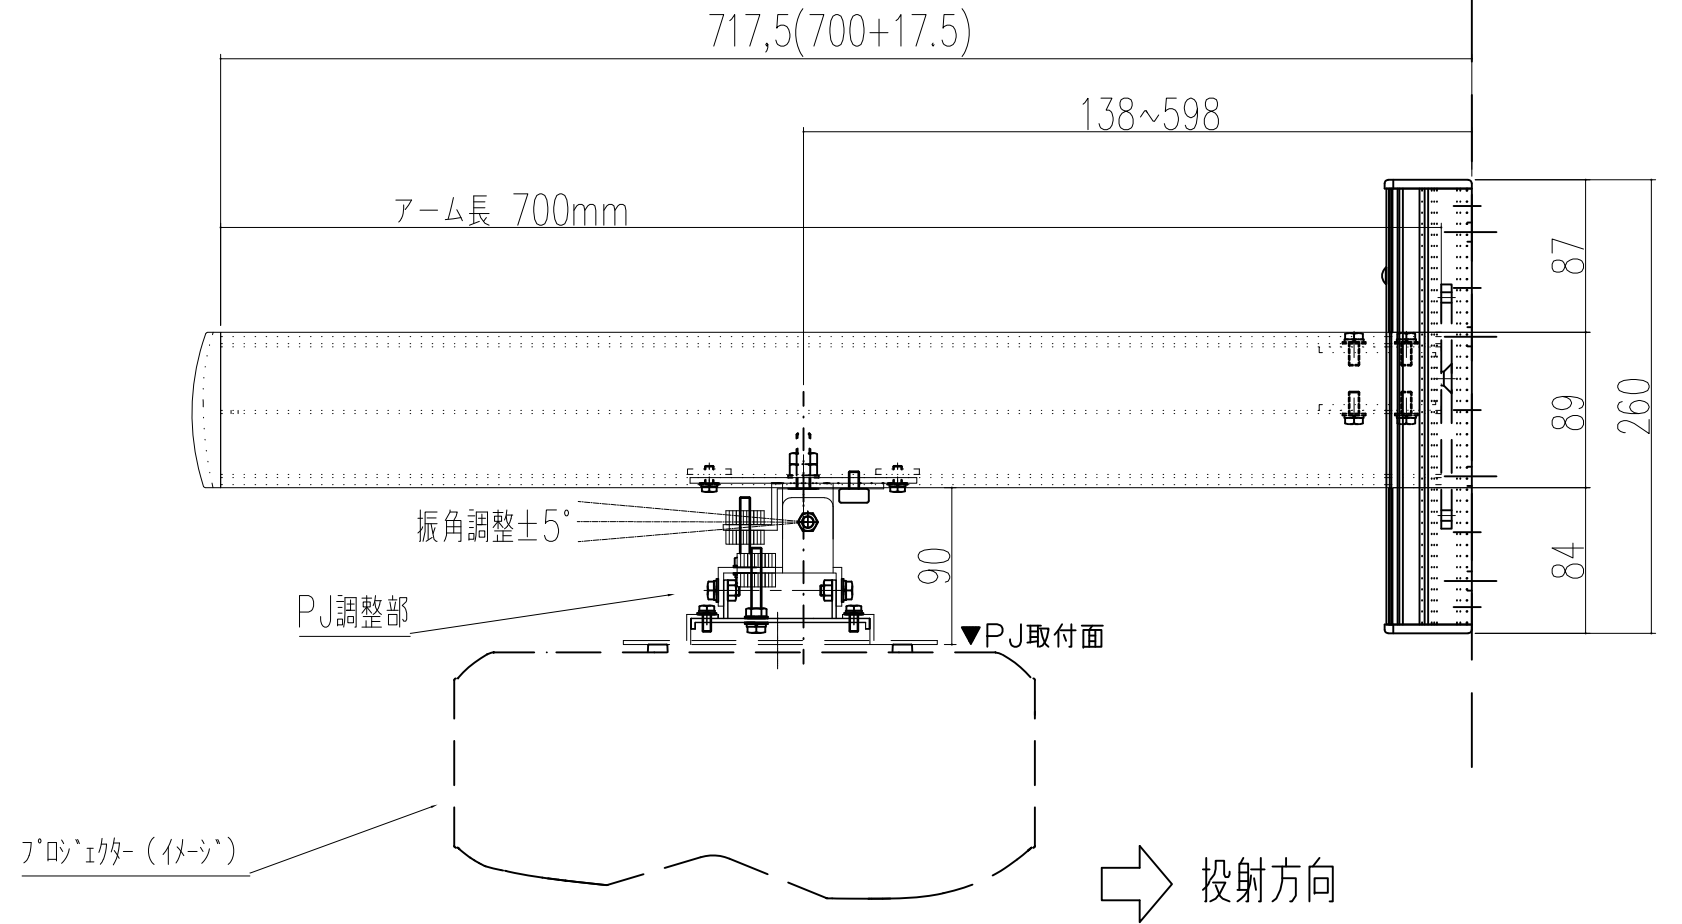

色相	アーム、調整部：杓付 (N-9.5近似値) 先端キャップ：ケイ色
主要材質	アルミニウム、SPCC
外形寸法	W 210 H 260 D 734 (mm)
質量	約5kg
積載最大質量	15kg
上下高さ調整	センターより ±50mm
PJ調整部前後調整	アームセンターより±230mm (700mmアーム時)
左右角度調整	±5°
前後角度調整	±5°
振り角度調整	±5°
付属品	PJ取付プレート、PJ取付プレート接続用M5*8ねじ4本 アーム接続用M6*15ねじ4本 PJ接続用ねじ及びスペーサ (PJ機種に応じて) ケーブル落下防止金具セット ×2 プラスチックカバー 大3枚、小1枚

 株式会社 ケイアイシー	承認	検図	製図	日付	尺度	型番	名称
				2022.9.26.	1/6	PJH-SWR	壁付短焦点PJ金具