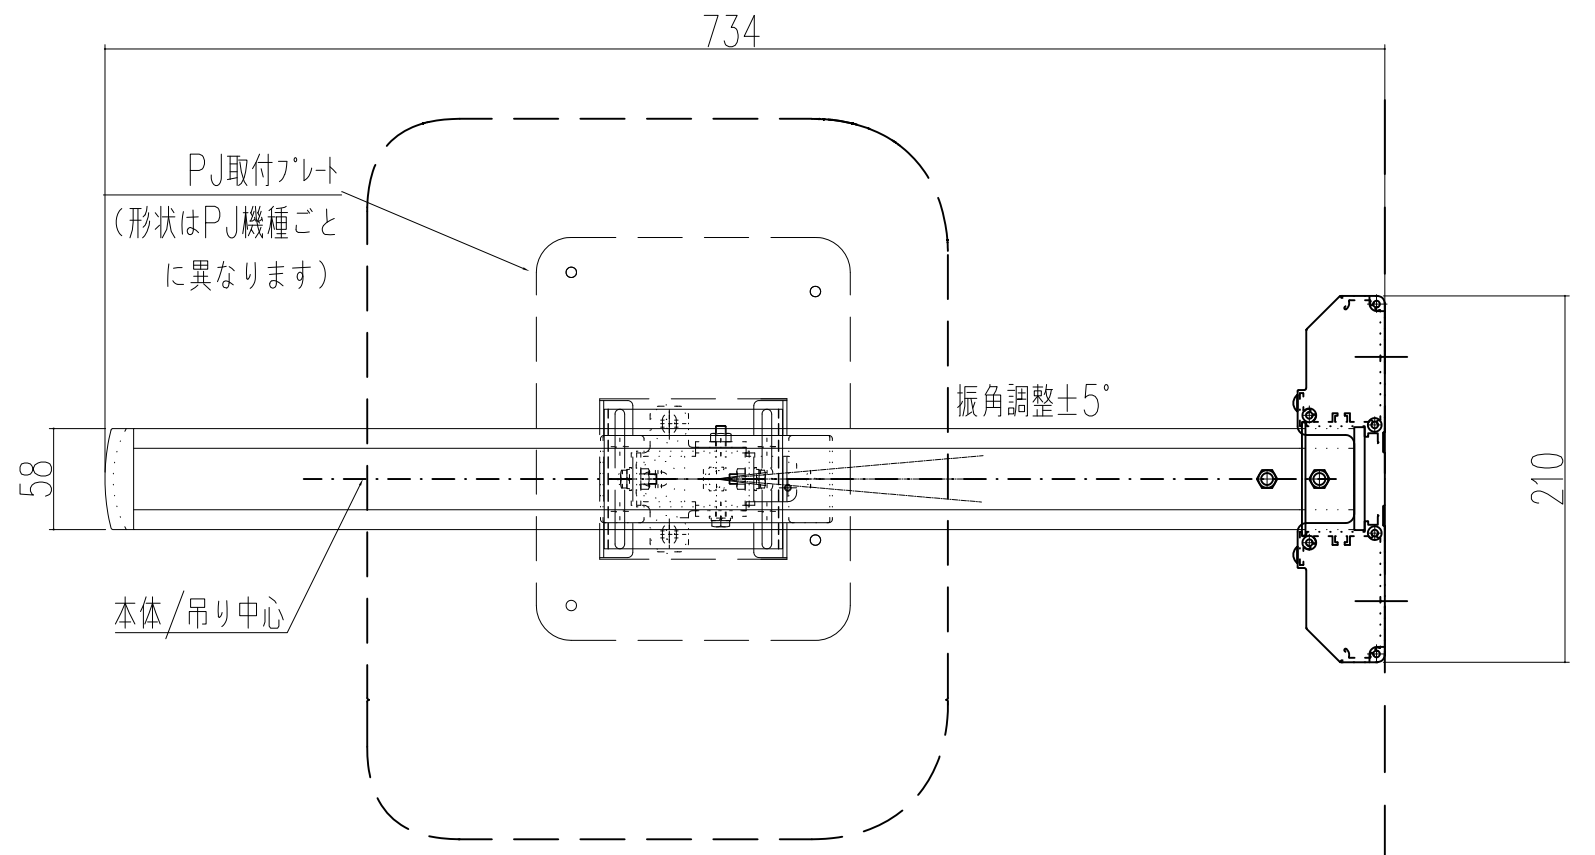

色相	アーム、調整部：杓付 (N-9.5近似値) 先端キャップ：ケイ色
主要材質	アルミニウム、SPCC
外形寸法	W 210 H 260 D 734 (mm)
質量	約5kg
積載最大質量	15kg
上下高さ調整	センターより ±50mm
PJ調整部前後調整	アームセンターより±230mm (700mmアーム時)
左右角度調整	±5°
前後角度調整	±5°
振り角度調整	±5°
付属品	PJ取付プレート、PJ取付プレート接続用M5*8ねじ4本 アーム接続用M6*15ねじ4本 PJ接続用ねじ及びスペーサ (PJ機種に応じて) ケーブル落下防止金具セット ×2 プラスチックカバー 大3枚、小1枚

 株式会社 ケイアイシー	承認	検図	製図	日付	尺度	型番	名称
				2022.9.26.	1/6	PJH-SWR	壁付短焦点PJ金具