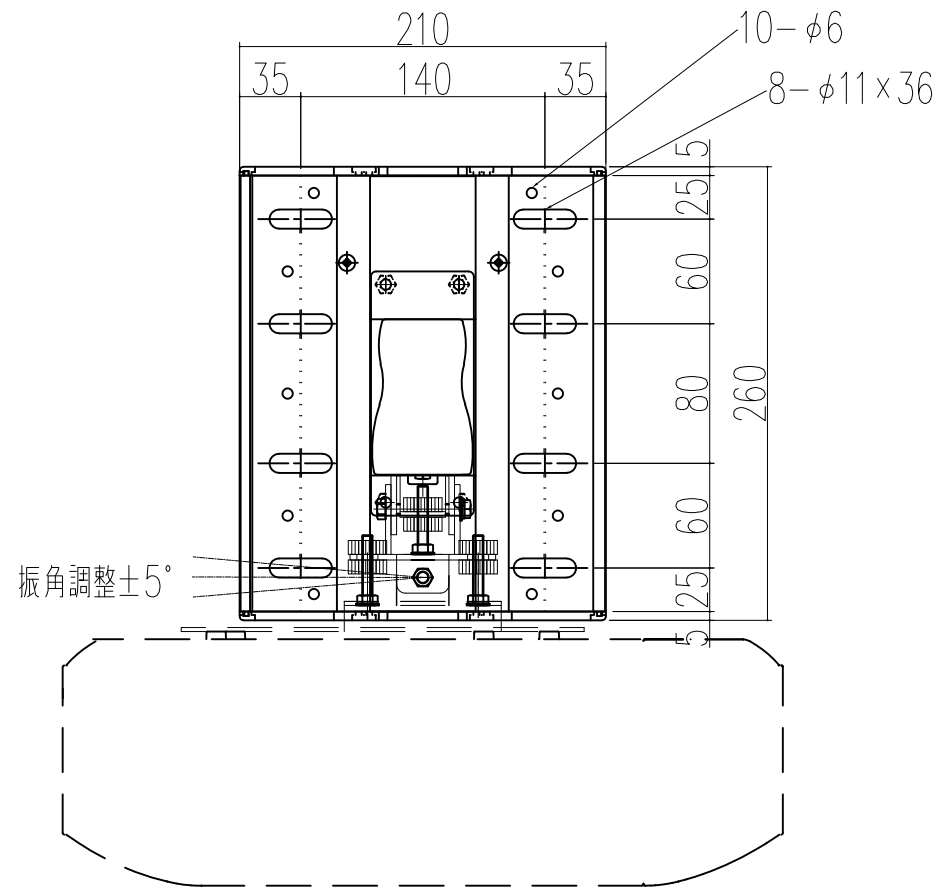

色相	アーム、調整部：杓付 (N-9.5近似値) 先端キャップ：ケイ色
主要材質	アルミニウム、SPCC
外形寸法	W 210 H 260 D 734 (mm)
質量	約5kg
積載最大質量	15kg
上下高さ調整	センターより ±50mm
PJ調整部前後調整	アームセンターより±230mm (700mmアーム時)
左右角度調整	±5°
前後角度調整	±5°
振り角度調整	±5°
付属品	PJ取付プレート、PJ取付プレート接続用M5*8ねじ4本 アーム接続用M6*15ねじ4本 PJ接続用ねじ及びスペーサ (PJ機種に応じて) ケーブル落下防止金具セット ×2 プラスチックカバー 大3枚、小1枚

 株式会社 ケイアイシー	承認	検図	製図	日付	尺度	型番	名称
				2022.9.26.	1/6	PJH-SWR	壁付短焦点PJ金具