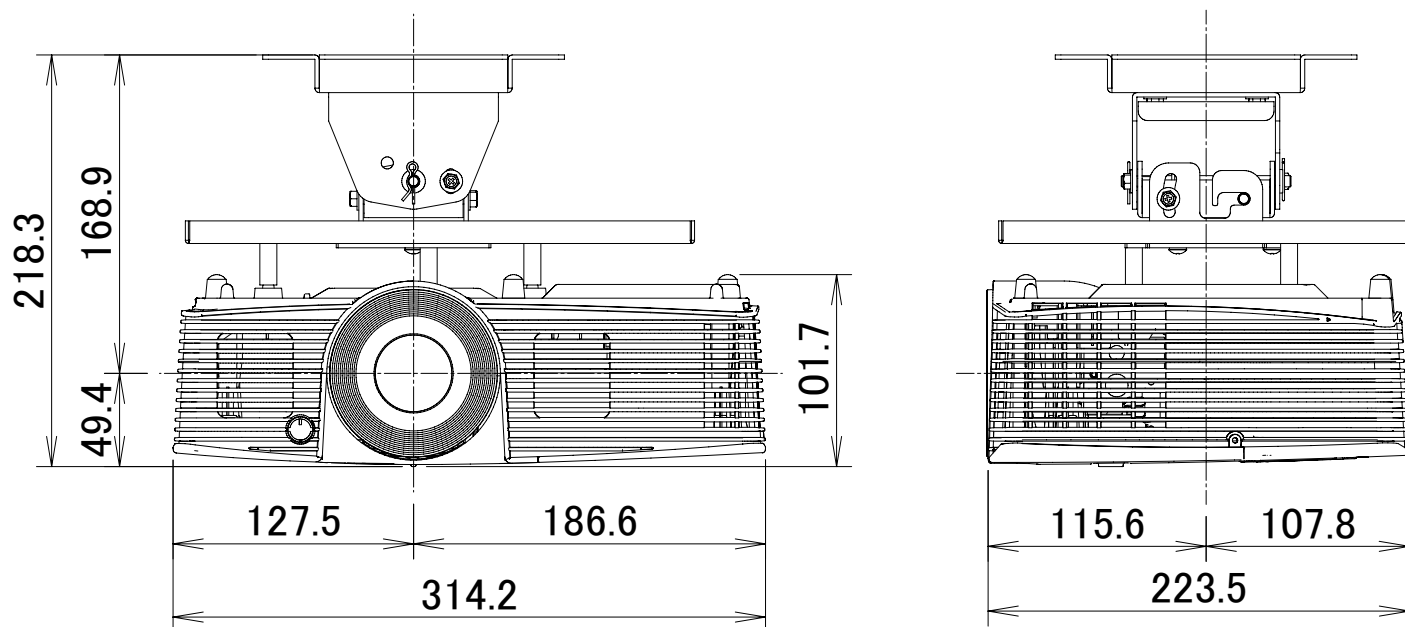

DLP®方式プロジェクター RICOH PJ HD5450 天吊金具パイプなし
 IPSiO PJ 天吊金具 タイプ1 装着

(単位: mm)

電源	100V±10%、50Hz/60Hz
方式	DLP®方式
ランプ	260W
投写レンズ	手動ズーム、手動フォーカス F:2.55~2.86、f:22.4~26.7mm
出力光束(明るさ)	3500lm
解像度	フルHD (1920×1080)
コンピューター入力	ミニD-sub15pin×1、HDMI×2
コンピューター出力	-
ビデオ入力	RCAピンジャック×1、S-VIDEO端子 ×1
ビデオ出力	-
制御	RS232C (D-sub9pin)
内蔵スピーカー	10Wモノラル
質量(本体)	約3.0kg