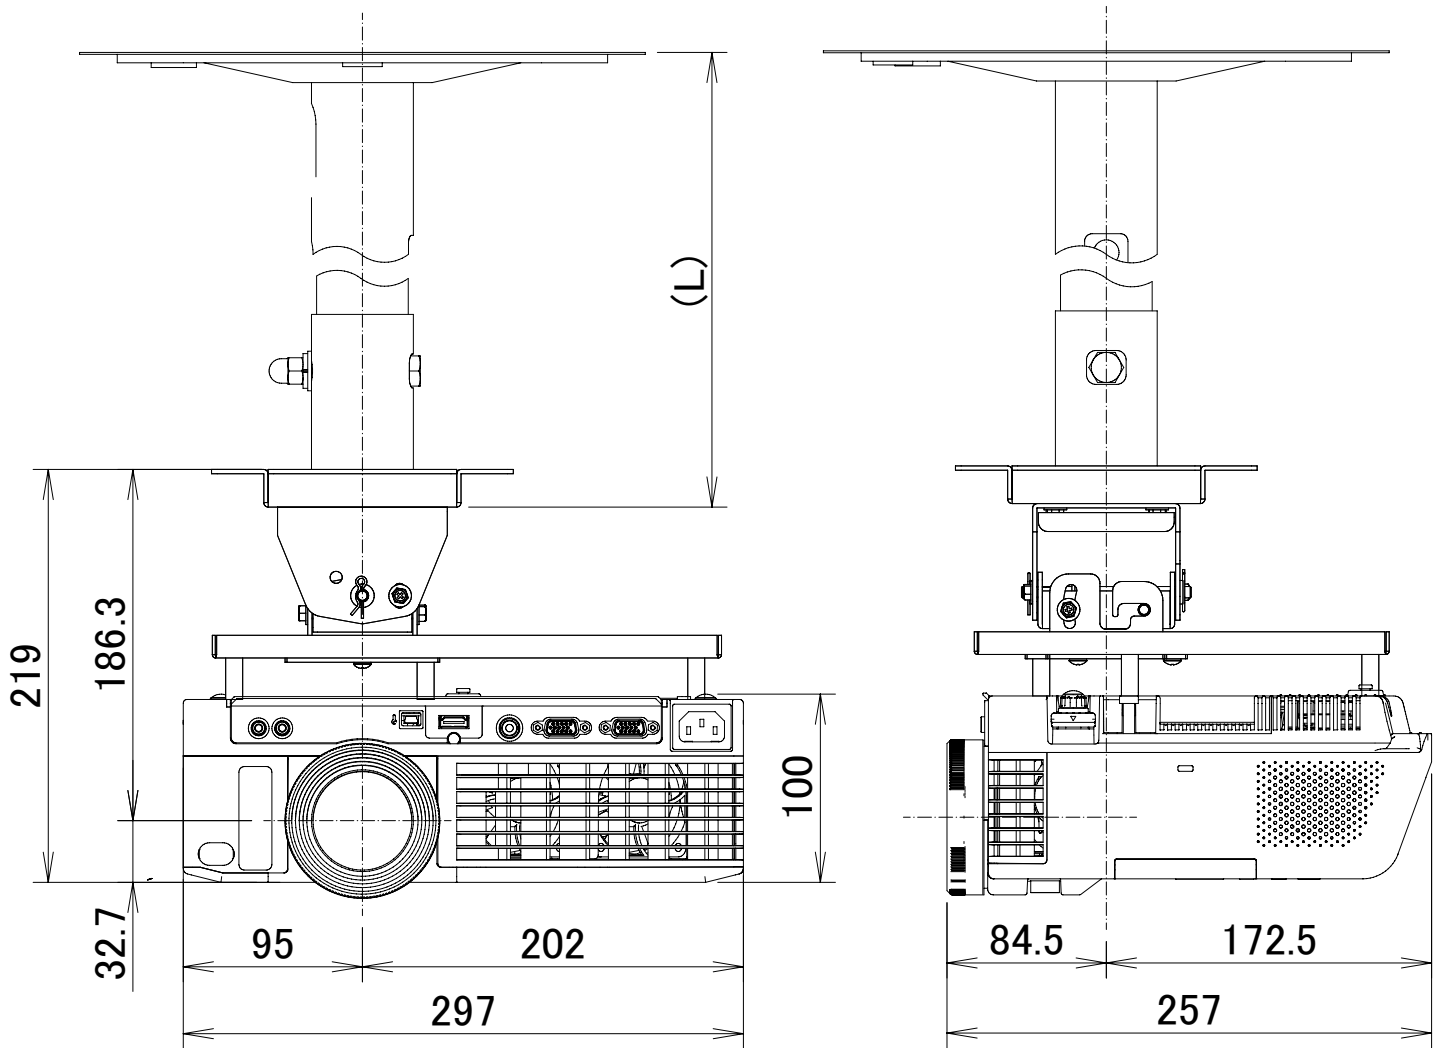

DLP®方式プロジェクター RICOH PJ WX3340N 天吊金具+高天井用パイプ
 IPSiO PJ 天吊金具 タイプ1+高天井用パイプキット タイプ1+高天井用パイプ タイプ1~8 装着

電源	100V±10%、50Hz/60Hz
方式	DLP®方式
ランプ	230W
投写レンズ	手動ズーム、オート(電動)フォーカス F:2.56~3.35、f:13.0~19.6mm
出力光束(明るさ)	3000lm
解像度	WXGA(1280×800)
コンピューター入力	ミニD-sub15pin×2、HDMI×1
コンピューター出力	ミニD-sub15pin×1(入力と切替)
ビデオ入力	RCAピンジャック×1
ビデオ出力	-
制御	RJ45(10BASE-T/100BASE-TX)
内蔵スピーカー	10Wモノラル
質量(本体)	約3.1kg

IPSiO PJ パイプ	組み合わせ寸法 L(mm)
タイプ1	450~550
タイプ2	550~700
タイプ3	700~850
タイプ4	850~1000
タイプ5	1000~1150
タイプ6	1150~1300
タイプ7	1300~1450
タイプ8	1450~1600