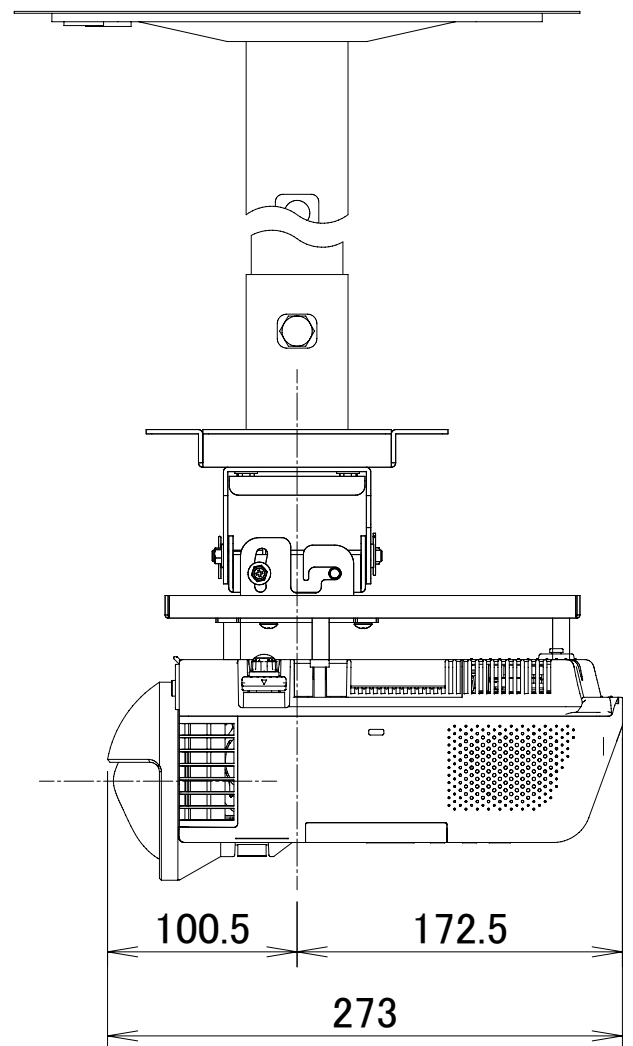

DLP®方式プロジェクター RICOH PJ WX4241 天吊金具+高天井用パイプ

IPSiO PJ 天吊金具 タイプ1+高天井用パイプキット タイプ1+高天井用パイプ タイプ1~8 装着  
(単位:mm)

電源	100V±10%、50Hz/60Hz
方式	DLP®方式
ランプ	250W
投写レンズ	手動フォーカス F:2.6、f:6.96mm
出力光束(明るさ)	3300lm
解像度	WXGA(1280×800)
コンピューター入力	ミニD-sub15pin×2、HDMI×1
コンピューター出力	ミニD-sub15pin×1(入力と切替)
ビデオ入力	RCAピンジャック×1
ビデオ出力	-
制御	-
内蔵スピーカー	10Wモノラル
質量(本体)	約3.1kg

IPSiO PJ パイプ	組み合わせ寸法 L(mm)
タイプ1	450~550
タイプ2	550~700
タイプ3	700~850
タイプ4	850~1000
タイプ5	1000~1150
タイプ6	1150~1300
タイプ7	1300~1450
タイプ8	1450~1600

●DLP、DLPロゴは、テキサス・インスツルメンツの登録商標です。