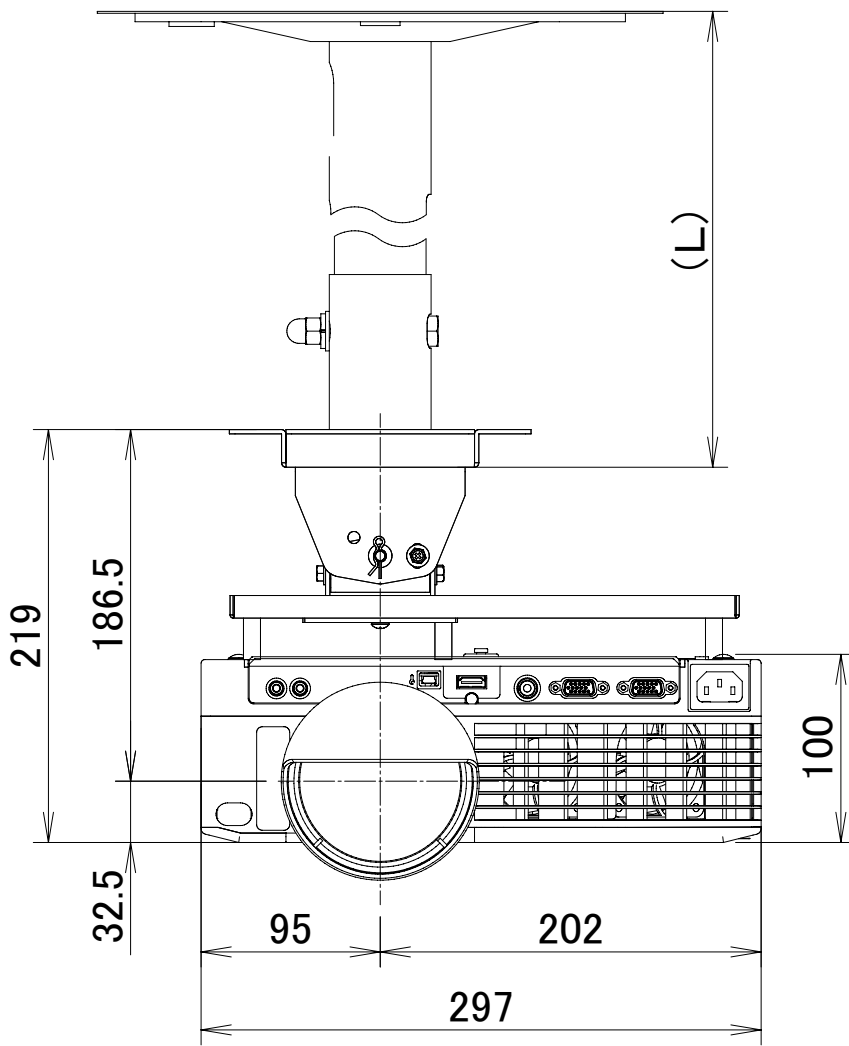

DLP®方式プロジェクター RICOH PJ WX4241 天吊金具+高天井用パイプ

IPSiO PJ 天吊金具 タイプ1+高天井用パイプキット タイプ1+高天井用パイプ タイプ1~8 装着  
(単位:mm)

電源	100V±10%、50Hz/60Hz
方式	DLP®方式
ランプ	250W
投写レンズ	手動フォーカス F:2.6、f:6.96mm
出力光束(明るさ)	3300lm
解像度	WXGA(1280×800)
コンピューター入力	ミニD-sub15pin×2、HDMI×1
コンピューター出力	ミニD-sub15pin×1(入力と切替)
ビデオ入力	RCAピンジャック×1
ビデオ出力	-
制御	-
内蔵スピーカー	10Wモノラル
質量(本体)	約3.1kg

IPSiO PJ パイプ	組み合わせ寸法 L(mm)
タイプ1	450~550
タイプ2	550~700
タイプ3	700~850
タイプ4	850~1000
タイプ5	1000~1150
タイプ6	1150~1300
タイプ7	1300~1450
タイプ8	1450~1600

●DLP、DLPロゴは、テキサス・インスツルメンツの登録商標です。