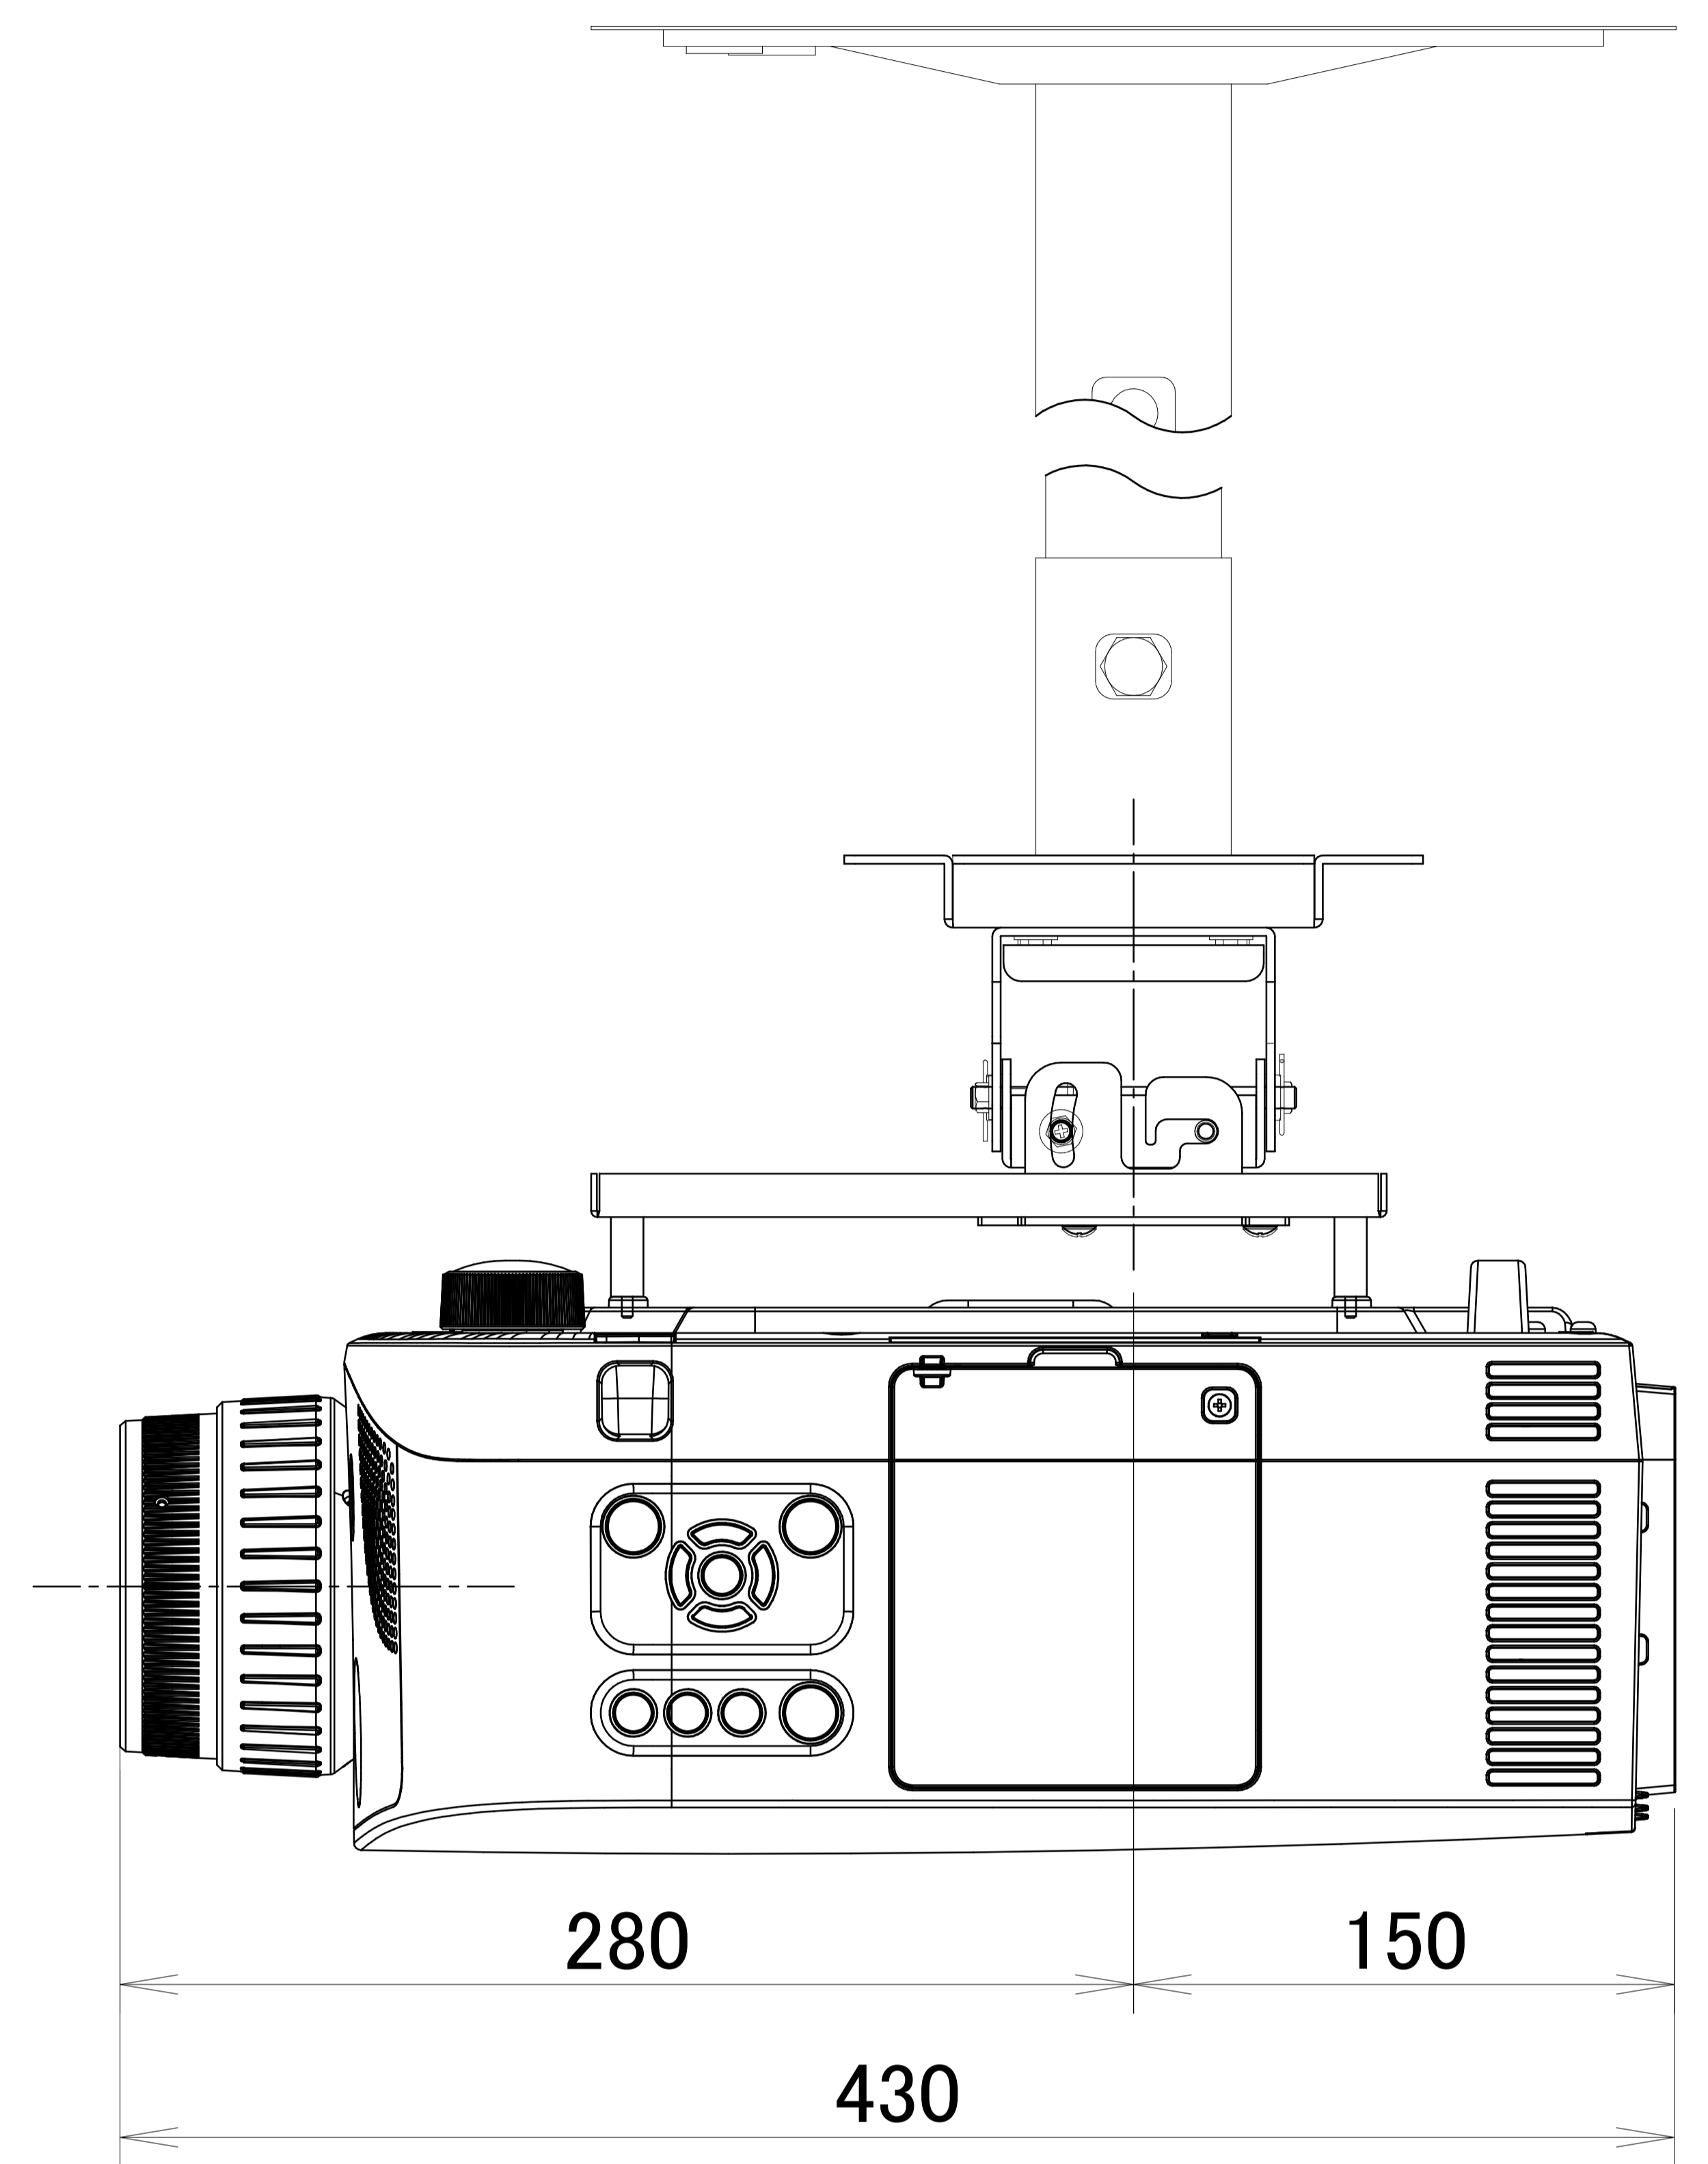

液晶プロジェクター IPSiO PJ WX6170N 天吊金具+高天井用パイプ

IPSiO PJ 天吊金具 タイプ1+高天井用パイプキット タイプ1+高天井用パイプ タイプ1~8 装着

電源	100V±10%、50Hz/60Hz
方式	3LCD方式(液晶透過型3板式)
ランプ	標準モード 330W、エコモード 264W
投写レンズ	手動ズーム、手動フォーカス、手動レンズシフト、オプションレンズ有 標準レンズ装着時 F:1.7~2.37、f:24.4~48.6mm
出力光束(明るさ)	5500lm
解像度	WXGA(1280×800)
コンピューター入力	ミニD-sub15pin×2、5BNC端子×1、HDMI×1、DisplayPort×1
コンピューター出力	ミニD-sub15pin×1
ビデオ入力	RCAピンジャック×1、S-VIDEO端子×1
ビデオ出力	-
制御	RJ45(10BASE-T/100BASE-TX)、RS232C(D-sub9pin)
内蔵スピーカー	10Wモノラル
質量	約7.7kg(本体のみ/レンズを除く)

IPSiO PJ パイプ	組み合わせ寸法 L(mm)
タイプ1	450~550
タイプ2	550~700
タイプ3	700~850
タイプ4	850~1000
タイプ5	1000~1150
タイプ6	1150~1300
タイプ7	1300~1450
タイプ8	1450~1600