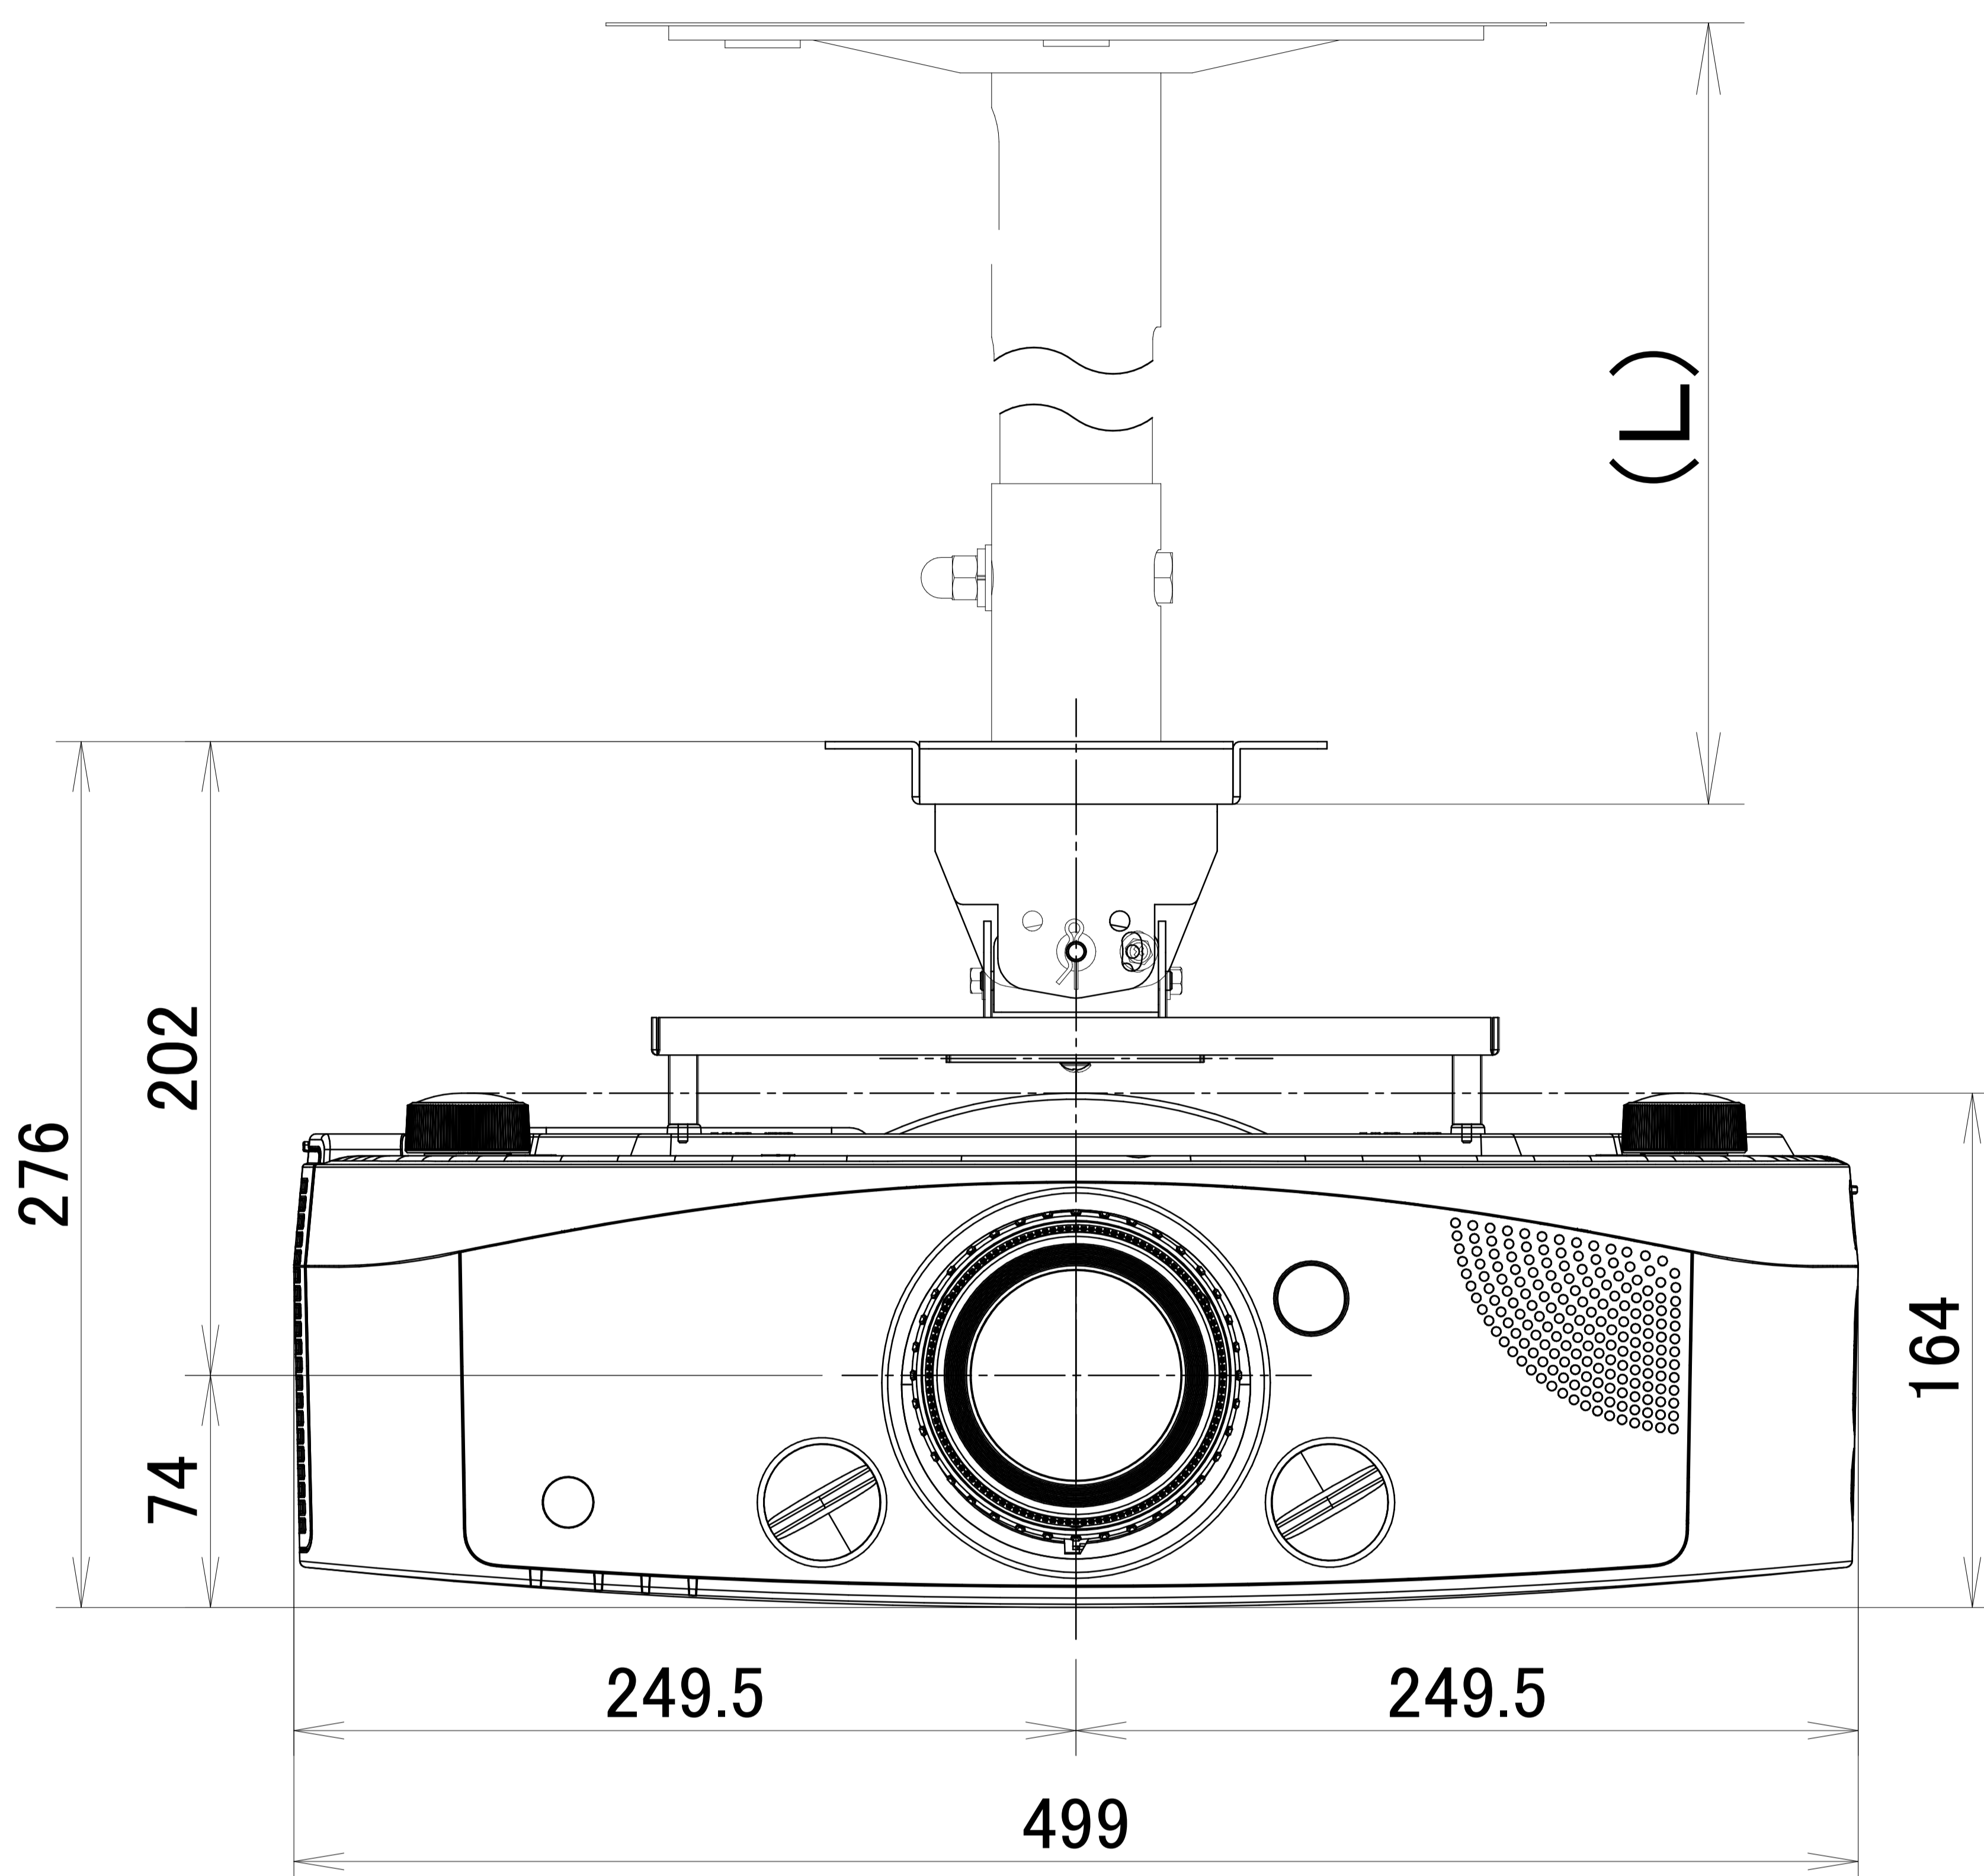

液晶プロジェクター IPSiO PJ WX6170N 天吊金具+高天井用パイプ

IPSiO PJ 天吊金具 タイプ1+高天井用パイプキット タイプ1+高天井用パイプ タイプ1~8 装着

電源	100V±10%、50Hz/60Hz
方式	3LCD方式(液晶透過型3板式)
ランプ	標準モード 330W、エコモード 264W
投写レンズ	手動ズーム、手動フォーカス、手動レンズシフト、オプションレンズ有 標準レンズ装着時 F:1.7~2.37、f:24.4~48.6mm
出力光束(明るさ)	5500lm
解像度	WXGA(1280×800)
コンピューター入力	ミニD-sub15pin×2、5BNC端子×1、HDMI×1、DisplayPort×1
コンピューター出力	ミニD-sub15pin×1
ビデオ入力	RCAピンジャック×1、S-VIDEO端子×1
ビデオ出力	-
制御	RJ45(10BASE-T/100BASE-TX)、RS232C(D-sub9pin)
内蔵スピーカー	10Wモノラル
質量	約7.7kg(本体のみ/レンズを除く)

IPSiO PJ パイプ	組み合わせ寸法 L(mm)
タイプ1	450~550
タイプ2	550~700
タイプ3	700~850
タイプ4	850~1000
タイプ5	1000~1150
タイプ6	1150~1300
タイプ7	1300~1450
タイプ8	1450~1600