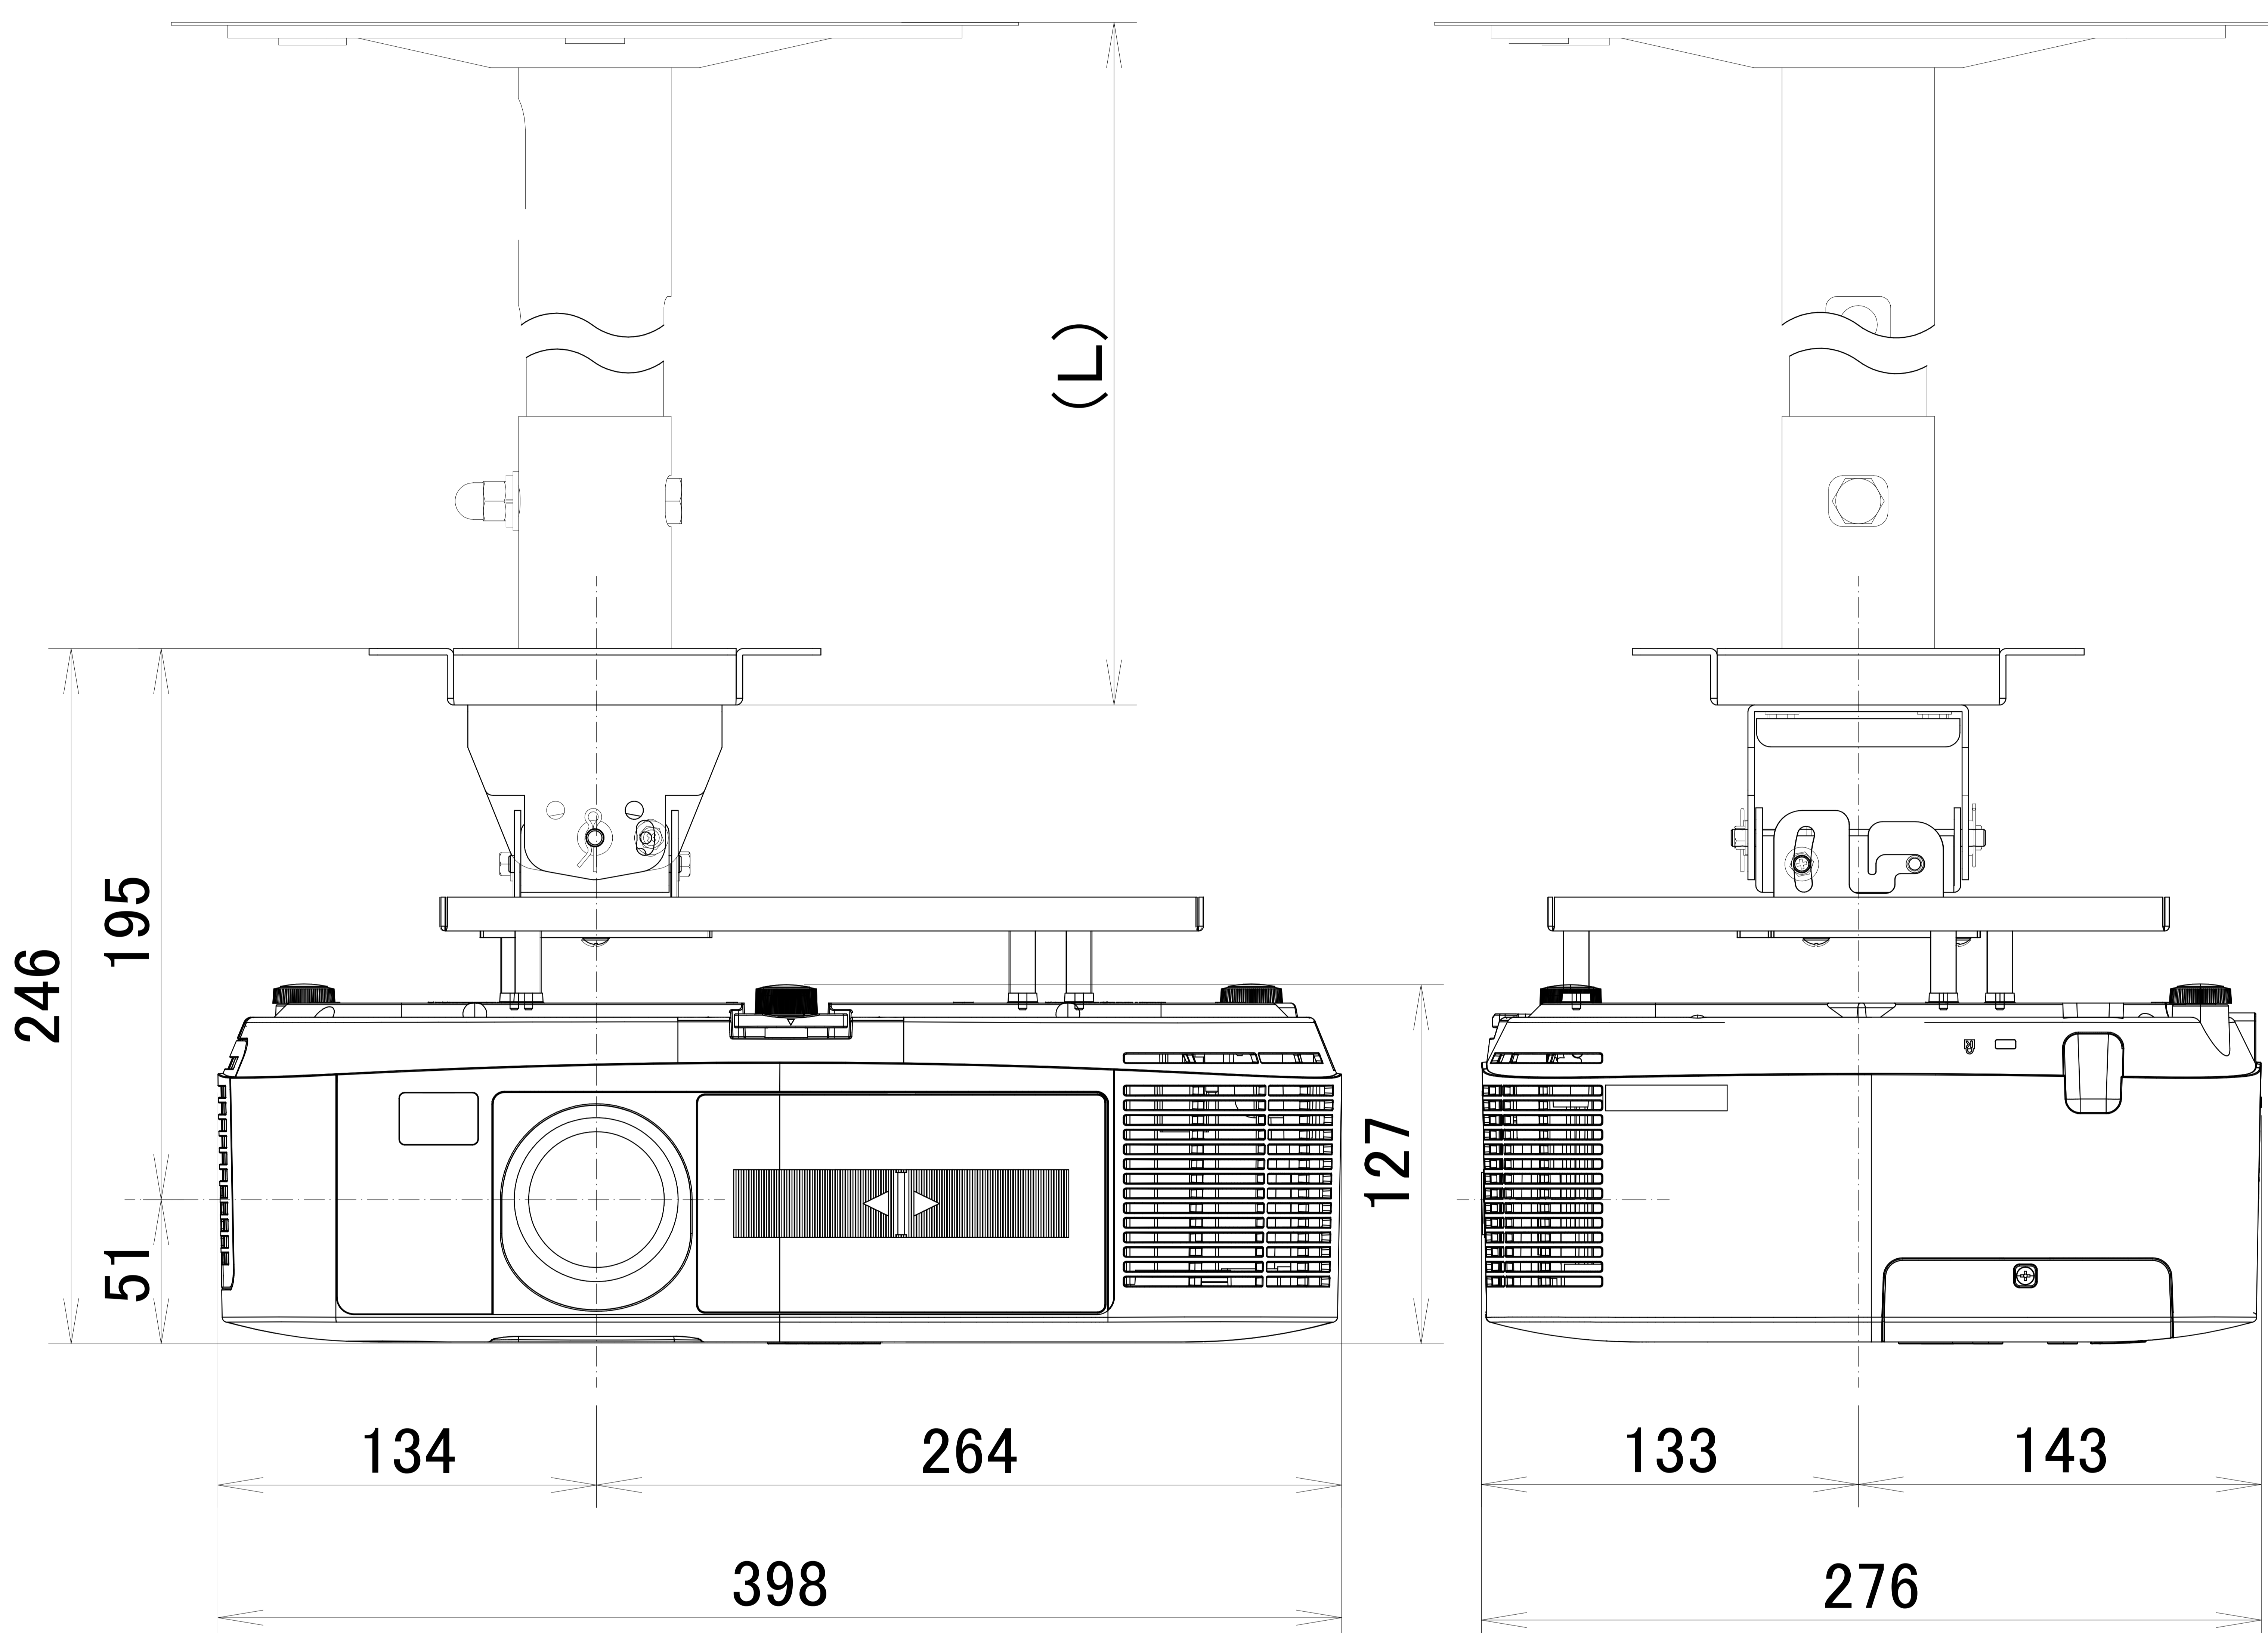

液晶プロジェクター RICOH PJ X5371N 天吊金具+高天井用パイプ

IPSiO PJ 天吊金具 タイプ1 + 高天井用パイプキット タイプ1 + 高天井用パイプ タイプ1~8 装着

電源	100V±10%、50Hz/60Hz
方式	3LCD方式(液晶透過型3板式)
ランプ	標準モード :270W、エコ1モード :214W、エコ2モード :163W
投写レンズ	手動ズーム、手動フォーカス、手動レンズシフト F:1.7~2.2、f:17.4~29.0mm
出力光束(明るさ)	5000lm
解像度	XGA(1024×768)
コンピューター入力	ミニD-sub15pin×1、HDMI×2
コンピューター出力	ミニD-sub15pin×1
ビデオ入力	RCAピンジャック×1、S-VIDEO端子×1
ビデオ出力	-
制御	RJ45(10BASE-T/100BASE-TX)、RS232C(D-sub9pin)
内蔵スピーカー	16Wモノラル
質量(本体)	約4.1kg

IPSiO PJ パイプ	組み合わせ寸法 L(mm)
タイプ1	450~550
タイプ2	550~700
タイプ3	700~850
タイプ4	850~1000
タイプ5	1000~1150
タイプ6	1150~1300
タイプ7	1300~1450
タイプ8	1450~1600