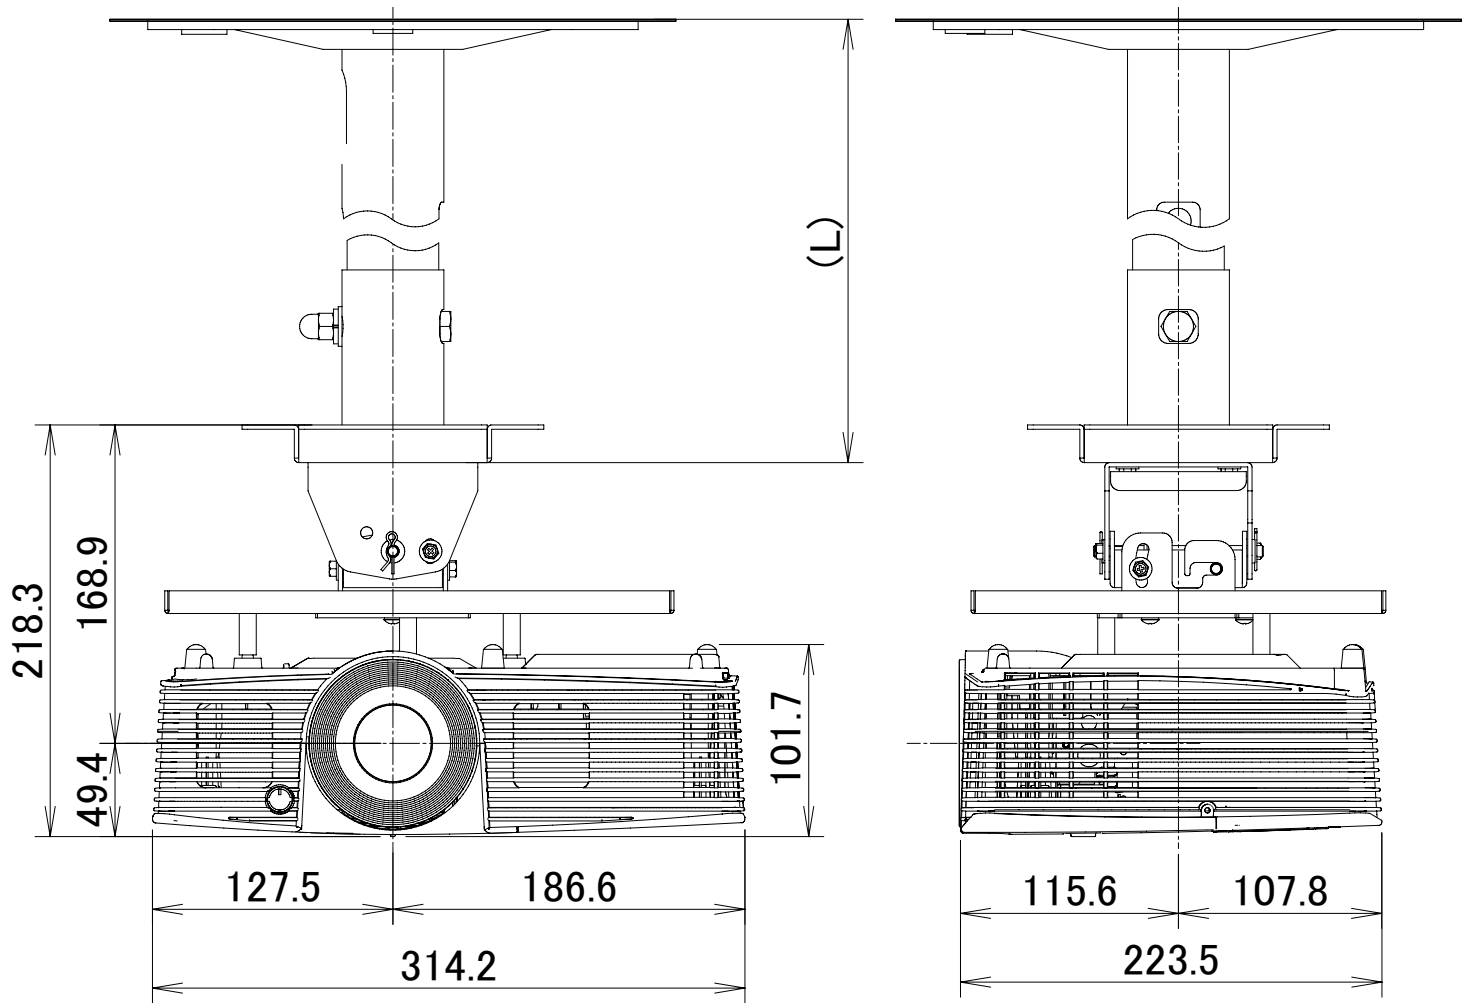

DLP®方式プロジェクター RICOH PJ X5460 天吊金具+高天井用パイプ

IPSiO PJ 天吊金具 タイプ1+高天井用パイプキット タイプ1+高天井用パイプ タイプ1~8 装着
(単位:mm)

電源	100V±10%、50Hz/60Hz
方式	DLP®方式
ランプ	260W
投写レンズ	手動ズーム、手動フォーカス F:2.41~2.53、f:21.85~24mm
出力光束(明るさ)	4000lm
解像度	XGA (1024×768)
コンピューター入力	ミニD-sub15pin×2、HDMI×1
コンピューター出力	ミニD-sub15pin×1
ビデオ入力	RCAピンジャック×1、S-VIDEO端子×1
ビデオ出力	-
制御	RS232C(D-sub9pin)
内蔵スピーカー	10Wモノラル
質量(本体)	約3.0kg

IPSiO PJ パイプ	組み合わせ寸法 L(mm)
タイプ1	450~550
タイプ2	550~700
タイプ3	700~850
タイプ4	850~1000
タイプ5	1000~1150
タイプ6	1150~1300
タイプ7	1300~1450
タイプ8	1450~1600