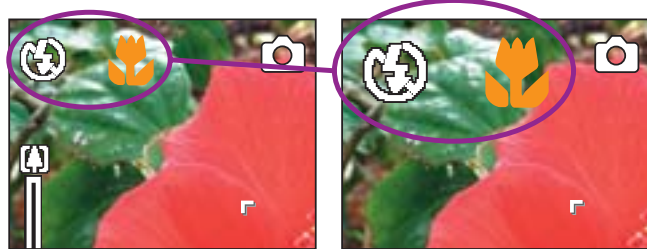

撮影アイコン拡大表示機能

撮影している画面のフラッシュやマクロ撮影などのアイコンを、見やすく拡大表示することが可能。設定の確認やミスの防止に役立ちます。

アイコン標準表示

アイコン拡大表示

画面は合成によるイメージで、実際の表示とは異なります。

ADJ.(アジャスト)ボタン

ADJ.(アジャスト)ボタンを押すだけで撮影でよく使う機能呼び出し、スピーディに設定することが可能。液晶画面にアイコン表示される4つの機能のうち露出補正、ホワイトバランス以外は任意に選択することができます。